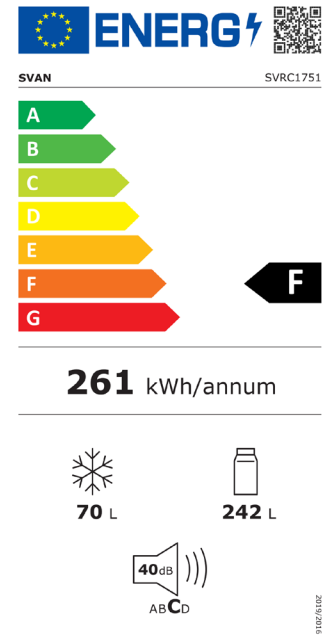

## SVRC1751

Código EAN: 8.436.545.201.824

Color: Retro crema

Dimensiones: 1794 x 605 x 701 mm

Sistema cíclico

Control electrónico

Luz interior

Silencioso

### CARACTERÍSTICAS

Clase climática	N	
Eficiencia energética	A+ / F	
Protección IEC	Clase I	
Nivel sonoro	40	dB
Capacidad	Frigorífico	242 L
	Congelador	70 L
Tecnología funcionamiento	Cíclico	
Sistema de control	Electrónico	
Motor	Universal	
Refrigerante (tipo/cantidad)	R600a / 57	g
Estrellas congelador	4	
Capacidad congelación	4,50	Kg/24h
Autonomía mantenimiento	19	h
Descongelación	Manual	
Luz interior	LED (reemplazable)	
Color	Rústico crema	
Nº puertas	2 (No reversibles)	
Tipo tirador	Tirador	
Dimensiones	1794 x 605 x 701	mm

### RENDIMIENTO

Consumo energía 24hrs	0,715	kWh
Consumo anual energía	261	kWh
Potencia	129	W
Potencia de luz	2	W
Luminancia	100-250	lm
Corriente	0,72	A
Voltaje / Frecuencia	220-240 / 50	V / Hz