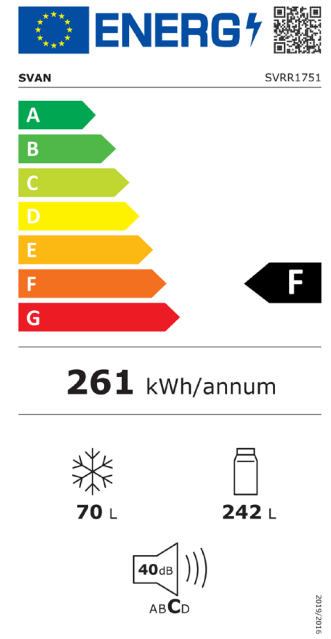

svan

Frigorífico cíclico estética retro

Frío | Frigoríficos 2 puertas

SVRR1751

Código EAN: 8.436.545.201.657

Color: Retro rojo

Dimensiones: 1794 x 605 x 701 mm

Sistema cíclico

Control electrónico

Luz interior

Silencioso

CARACTERÍSTICAS

Clase climática	N	
Eficiencia energética	A+ / F	
Protección IEC	Clase I	
Nivel sonoro	40	dB
Capacidad	Frigorífico	242 L
	Congelador	70 L
Tecnología funcionamiento	Cíclico	
Sistema de control	Electrónico	
Motor	Universal	
Refrigerante (tipo/cantidad)	R600a / 57	g
Estrellas congelador	4	
Capacidad congelación	4,50	Kg/24h
Autonomía mantenimiento	19	h
Descongelación	Manual	
Luz interior	LED (reemplazable)	
Color	Rústico rojo	
Nº puertas	2 (No reversibles)	
Tipo tirador	Tirador	
Dimensiones	1794 x 605 x 701	mm

ACCESORIOS

Frigorífico	4	Baldas de cristal
	1	Cajón transparente
	4	Balcones transparentes en puerta
	2	Hueveras
Congelador	1	Rejilla
	1	Bandeja de hielo

RENDIMIENTO

Consumo energía 24hrs	0,715	kWh
Consumo anual energía	261	kWh
Potencia	129	W
Potencia de luz	2	W
Luminancia	100-250	lm
Corriente	0,72	A
Voltaje / Frecuencia	220-240 / 50	V / Hz