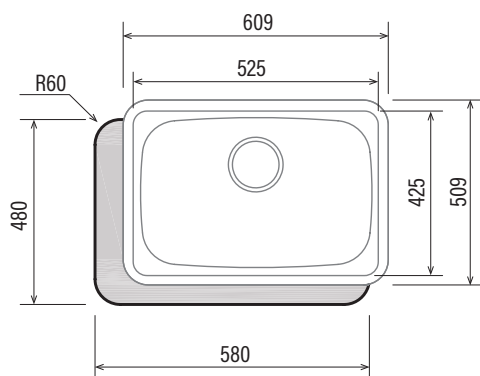

CSS60-1

Cod. **02612300** EAN **8422248074377**

- ❑ **Cubeta cuadrada**
- ❑ Instalación en mueble de 60cm
- ❑ Dimensiones: 60,9 x 50,9 cm
- ❑ Profundidad de la cubeta 15cm
- ❑ **Base con fondo absorbente**
- ❑ Acero inoxidable AISI 304 18/8
- ❑ Válvula canasta 3 1/2"
- ❑ Grosor 0,7mm
- ❑ **Accesorios:**
Cinta de estanqueidad
Grapas de fijación
Tubo rebosadero
Sifón

Código	02612300
EAN	8422248074377
Modelo	CSS60-1
Dimensiones	
Medida de encastre (largo x ancho) [mm]	580x480
Dimensiones (largo x ancho x profundo) [mm]	609x509x150
Características generales	
Tipo	Sobre encimera
Material	Acero inoxidable 304
Grosor de acero [mm]	0,7
Color	Acero
Detalles de cubeta y escurridor	
Cantidad de cubetas	1
Forma de cubeta(s)	Cuadrada
Escurridor	-
Cantidad de escurridores	-
Forma de escurridor	-
Posición de escurridor	-
Orificio para grifería	-
Accesorios	
Tipo válvula de desagüe	Redonda 3 1/2"
Número de válvulas de desagüe	1
Tubo rebosadero	Sí