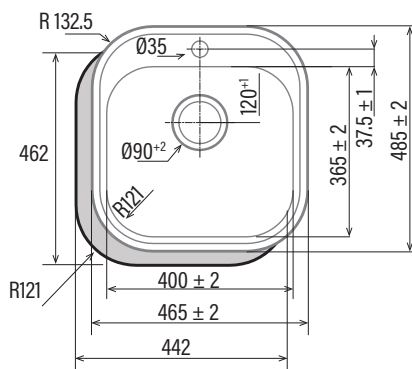

CS-1

Cod. **02612101** EAN **8422248055338**

- ❑ **Cubeta cuadrada**
- ❑ Instalación en mueble de 45cm
- ❑ Dimensiones: 46,5 x 48,5 cm
- ❑ Profundidad de la cubeta 16,5cm
- ❑ **Base con fondo absorbente**
- ❑ Acero inoxidable AISI 304 18/8
- ❑ Válvula canasta 3 1/2"
- ❑ Grosor 0,8mm
- ❑ **Accesorios:**
- Cinta de estanqueidad
- Grapas de fijación
- Tubo rebosadero
- Sifón

Código	02612101
EAN	8422248055338
Modelo	CS-1
Dimensiones	
Medida de encastre (largo x ancho) [mm]	442x462
Dimensiones (largo x ancho x profundo) [mm]	465x485x165
Características generales	
Tipo	Sobre encimera
Material	Acero inoxidable 304
Grosor de acero [mm]	0,7
Color	Acero
Detalles de cubeta y escurridor	
Cantidad de cubetas	1
Forma de cubeta(s)	Cuadrada
Escurridor	-
Cantidad de escurridores	-
Forma de escurridor	-
Posición de escurridor	-
Orificio para grifería	Si
Accesorios	
Tipo válvula de desagüe	Redonda 3 1/2"
Número de válvulas de desagüe	1
Tubo rebosadero	Sí