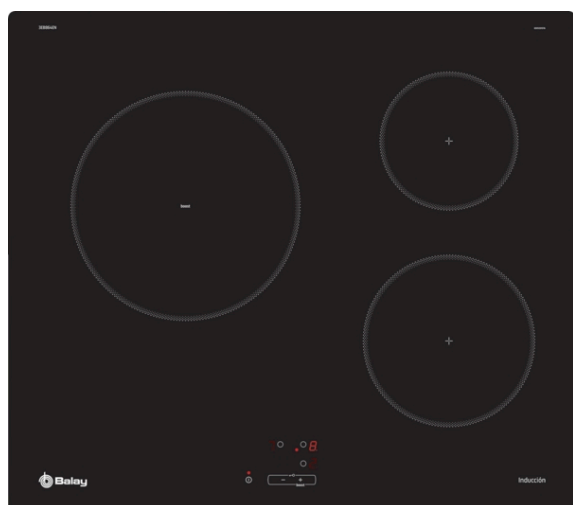

Placa de inducción, 60 cm, negro
3EB864EN

3EB864EN

- Control táctil de fácil uso con 9 niveles de cocción.
- 3 zonas de inducción:
 - - 1 zona de 24 cm. con función Sprint® (boost)
 - - 1 zona de 15 cm.
 - - 1 zona de 18 cm.
- Función Comprobar recipiente.
- Función Inicio automático.
- Función de Seguridad para niños con opción de bloqueo permanente o temporal.
- Autodesconexión antiolvido de la placa.
- Función Potencia máxima regulable: posibilidad de limitar la potencia total de la placa.
- Función Silencio: posibilidad de desconectar los avisos sonoros.
- Indicador de calor residual para cada zona de cocción
- Sistema de fácil instalación.
- Potencia total máxima de la placa: 4.6 kw

Accesorios opcionales

3CC0024X Cacerola 24 cm diámetro

3CZ0015X Cazo 15 cm diámetro

3OL0018X Olla 18 cm diámetro

3SA0015X Sartén 15 cm diámetro

3SA0018X Sartén 18 cm diámetro

3SA0021X Sartén 21 cm diámetro

Accesorios incluidos

4242006297107

Placa de inducción, 60 cm, negro 3EB864EN

Características

Familia de Producto: Placa independiente vitrocerámica

Tipo de construcción: Integrable

Entrada de energía: Eléctrico

Número de posiciones que se pueden usar al mismo tiempo:
3

Peso neto: 10,7 kg

Peso bruto: 11,8 kg

Indicador de calor residual: Separado

Ubicación del panel de mandos: Frontal de placa de cocina

Material de la superficie básica: Vitrocerámica

Color superficie superior: negro