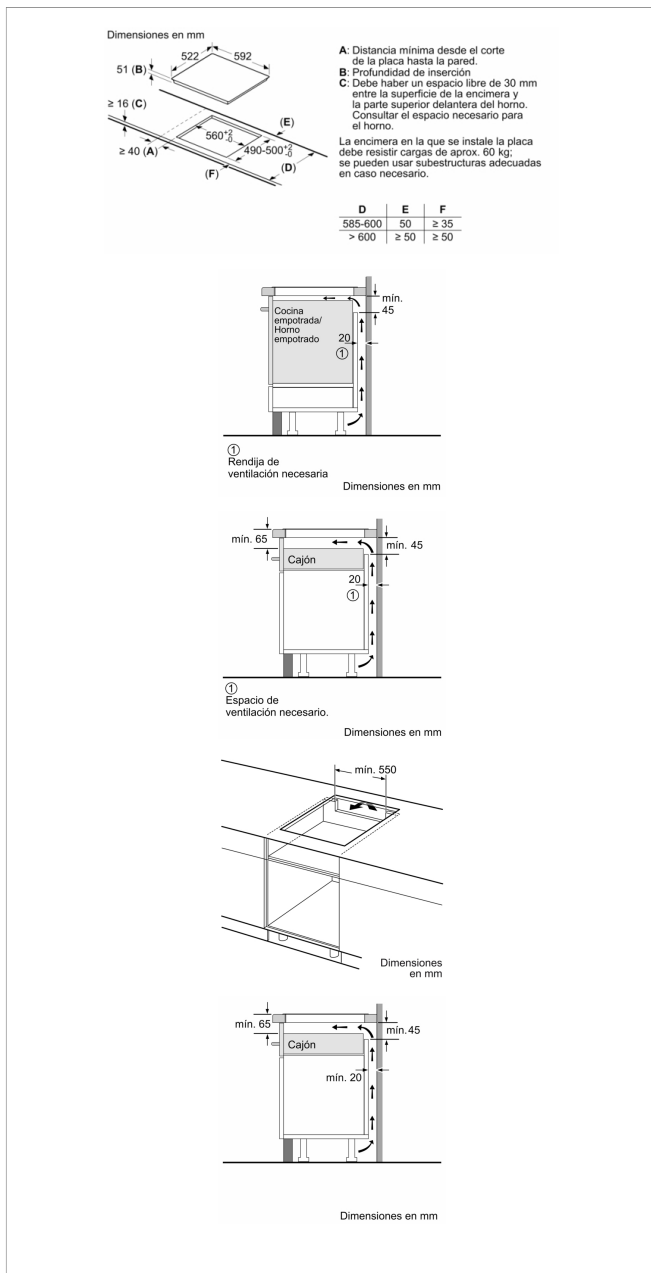

Accesorios opcionales

3CC0024X Cacerola 24 cm diámetro

3CZ0015X Cazo 15 cm diámetro

3OL0018X Olla 18 cm diámetro

3SA0015X Sartén 15 cm diámetro

3SA0018X Sartén 18 cm diámetro

3SA0021X Sartén 21 cm diámetro

Accesorios incluidos

4242006297107

Placa de inducción, 60 cm, negro 3EB864EN

Características

Familia de Producto: Placa independiente vitrocerámica

Tipo de construcción: Integrable

Entrada de energía: Eléctrico

Número de posiciones que se pueden usar al mismo tiempo:
3

Dimensiones de instalación necesarias (H x W x D): 51 x 560-560 x 490-500 mm

Anchura del producto: 592 mm

Dimensiones de instalación necesarias (H x W x D): 51 x 592 x 522 mm

Medidas del producto embalado: 126 x 753 x 603 mm

Peso neto: 10,7 kg

Peso bruto: 11,8 kg

Indicador de calor residual: Separado

Ubicación del panel de mandos: Frontal de placa de cocina

Material de la superficie básica: Vitrocerámica

Color superficie superior: negro