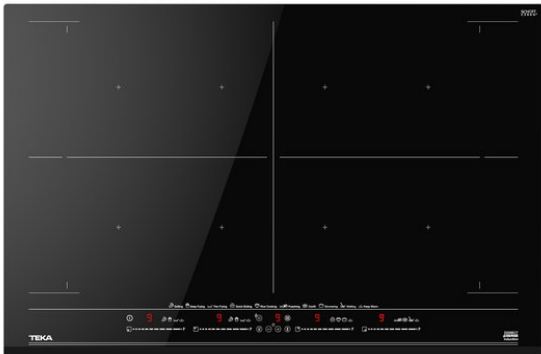

Placa inducción DirectSense Full Flex de 80cm con sensores de temperatura y función Arroz automática

Flex

Seguridad por Termopar integrada

Easy installation

MultiSlider

Función Power

Función Power Plus

REFERENCIA

REF: 112500029

EAN: 8434778011845

CARACTERÍSTICAS

DirectSense con zona FullFlex

Touch Control Multislider, con bloqueo de seguridad

Programador de cocinado

7 zonas de cocinado (4 zonas + 2 zonas Flex + zona FullFlex)

4 zonas de 263 x 195 mm

2 zonas Flex de 263 x 390 mm

1 zona FullFlex de 525 x 390 mm

Funciones de acceso directo con sensores de temperatura:

Pochar, Confitar, Arroz, Parrilla, Fritura, Plancha, Mantener Caliente, Hervir, Fuego Lento y Derretir

Función Power Plus

Función Stop & GO function / Modo Silencio

Sistema de optimización de recipiente y tamaño

Sistema de fácil instalación

Potencia Nominal Máxima: 7.400 W

DIMENSIONES

Altura del producto (mm): 57