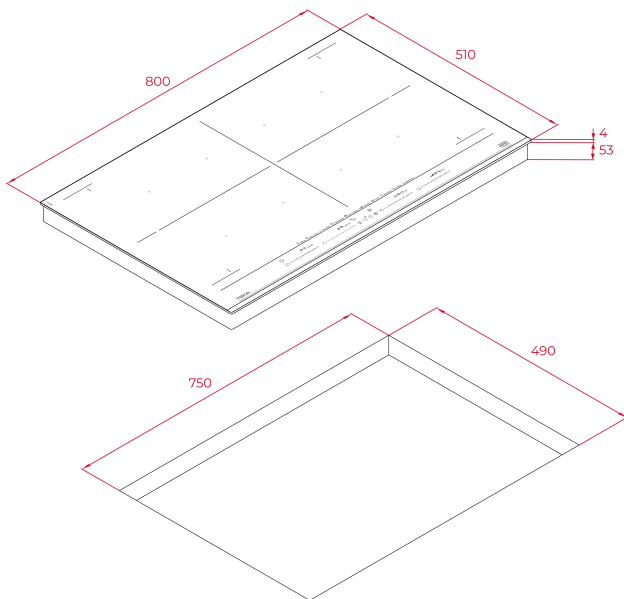

Placa inducción DirectSense Full Flex de 80cm con sensores de temperatura y función Arroz automática

Flex

Seguridad por Termopar integrada

Easy installation

MultiSlider

Función Power

Función Power Plus

REFERENCIA

4 zonas de 263 x 195 mm

2 zonas Flex de 263 x 390 mm

1 zona FullFlex de 525 x 390 mm

Funciones de acceso directo con sensores de temperatura:

Pochar, Confitar, Arroz, Parrilla, Fritura, Plancha, Mantener Caliente, Hervir, Fuego Lento y Derretir

Función Power Plus

Función Stop & GO function / Modo Silencio

Sistema de optimización de recipiente y tamaño

Sistema de fácil instalación

Potencia Nominal Máxima: 7.400 W

DIMENSIONES

Altura del producto (mm): 57

Anchura del producto (mm): 800

Profundidad del producto (mm): 510

Longitud del producto (mm):

Peso neto (kg): 15

ESPECIFICACIONES TÉCNICAS

Tasa de potencia (V): 220-240

Frecuencia (Hz): 50/60

Potencia nominal máxima (W): -