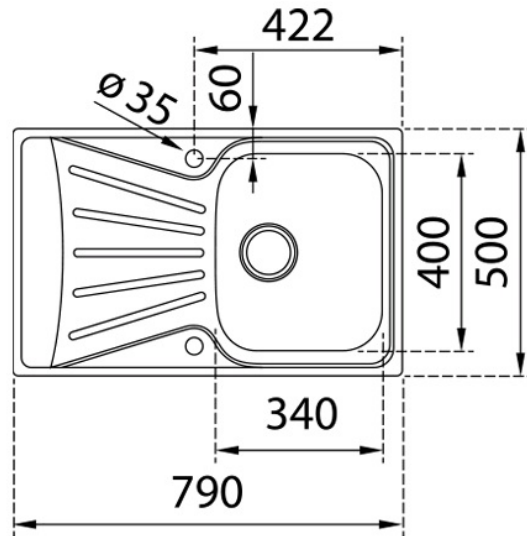

DIMENSIONES

Altura del producto (mm):

Anchura del producto (mm):

500

Profundidad del producto

(mm):

Longitud del producto (mm):

790

Peso del producto (Kg): 2,78

ESPECIFICACIONES TÉCNICAS

CUBETA PRINCIPAL

Longitud de la cubeta principal: 340

Anchura de la cubeta principal: 400

Profundidad de la cubeta principal: 160

OTRAS CARACTERÍSTICAS

Material: Acero inoxidable

Tipo de instalación: Encastre

Número de orificios para grifería: 1

Tipo de orificio de válvula: 3½"

OTROS

Base (cm): 45

DISPOSICIÓN DEL FREGADERO

Cubetas: 1

Escurreidor: 1

Posición del escurridor: Derecha

ACCESORIOS

Soundproof: Sí

Clips de instalación: Sí

Sifón: Sí