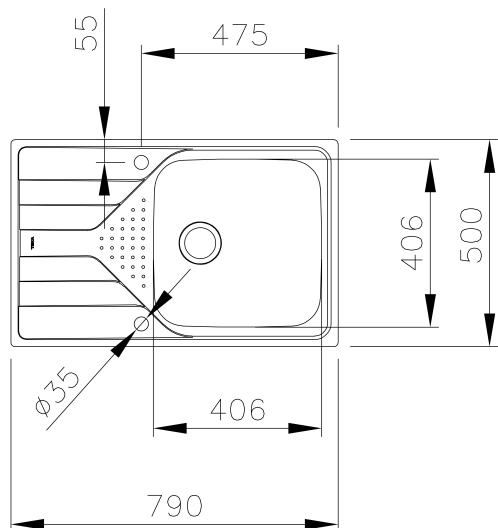

Una cubeta y escurridor, derecha

Instalación por encastre

Desagüe con válvula manual con canasta 3½" y sifón

Profundidad de cubeta de 175 mm

Mueble de 50 cm

DIMENSIONES

Altura del producto (mm):

Anchura del producto (mm): 500

Profundidad del producto (mm):

Longitud del producto (mm): 790

Peso neto (kg): 3,79

Hygiene

Garantía
de por
vida

COLORES