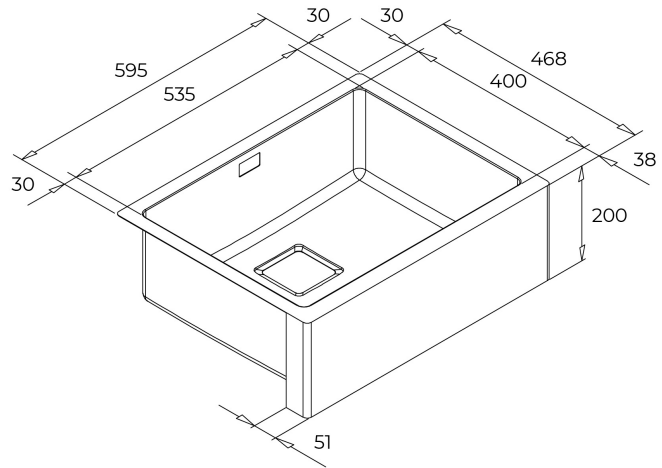

**GAMA**

Maestro

**COLORES**

**REFERENCIA**

REF. 115000055  
EAN. 8434778019223

**CARACTERÍSTICAS**

Triple posibilidad de instalación: sobre encimera, enrasar o bajo encimera  
Fregadero de frente visto de una cubeta  
Acero inoxidable 18/10  
Radio cubeta R15 para facilitar la limpieza y evacuación del agua  
Desagüe cuadrado con válvula canasta 3½" y sifón  
Tapa decorativa inox cuadrada para ocultar elegantemente el orificio de desagüe  
Rebosadero rectangular  
Chapa de gran espesor  
SilentSmart, reduce un 50% la rumorosidad  
Profundidad de la cubeta 200 mm  
Mueble de 60 cm

## DIMENSIONES

**Altura del producto (mm):**

**Anchura del producto (mm):**

468

**Profundidad del producto (mm):**

**Longitud del producto (mm):**

595

**Peso neto (kg):**

### CUBETA PRINCIPAL

**Longitud de la cubeta principal:** 535

**Anchura de la cubeta principal:** 400

**Profundidad de la cubeta principal:** 200