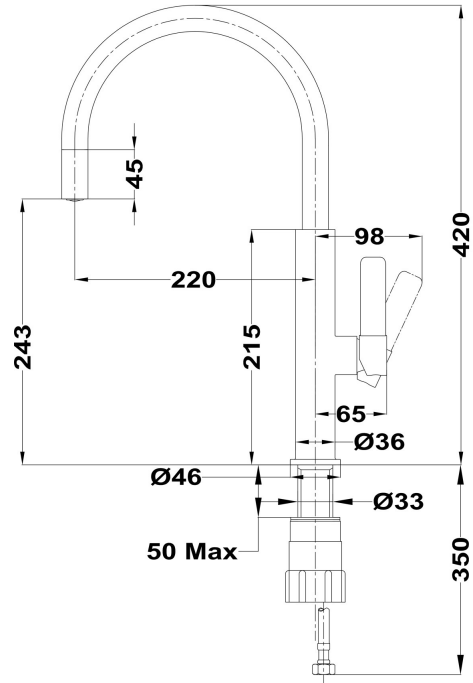

DIMENSIONES

Altura del producto (mm): 420

Anchura del producto (mm):

Profundidad del producto (mm):

Longitud del producto (mm):

Peso neto (kg): 1,765

ESPECIFICACIONES TÉCNICAS

MODELOS

Tipo de instalación: Libre instalación

Tipo de caño: Caño alto

Tipo de mando: Monomando