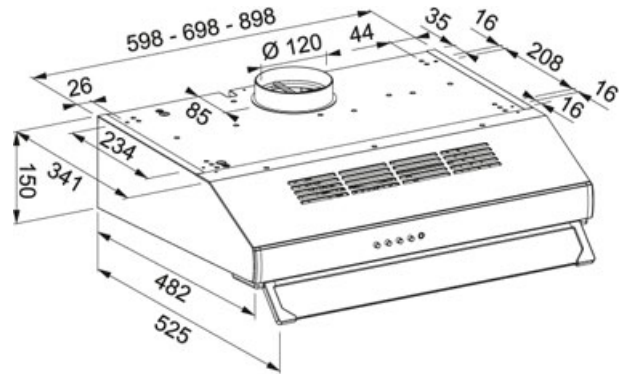

Acero Inoxidable | 300.0541.585

FAMILY : Campanas | SERIE : MODENA | MODEL : MODENA 70 | FINISH : Acero Inoxidable | INSTALLATION TYPE : Convencionales

DATOS TÉCNICOS

Potencia Máx. (W)	230-W
Total Power	238-W
Iluminación	LEDS-2X4W
Aspiración en Mín. (UNE EN-61591)	205-M3/H
Aspiración en Máx. (UNE EN-61591)	380-M3/H
Pot. Sonora en Mín. (UNE EN-60704-3)	55 dB(A)
Pot. Sonora en Máx. (UNE EN-60704-3)	70 dB(A)
Tipo de Mandos	Pulsantes
Ancho	70,00 cm
Tipo de campana	Convencionales
Clase Energética	D
Salida	Ø--120 mm
Voltage	220-240V
Grease filter	Filtros de Aluminio
Type of motor	760
Acabado	Acero Inoxidable