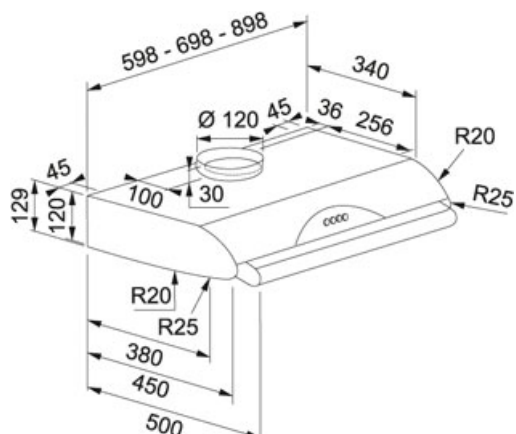

Blanco | 300.0553.102

FAMILY : Campanas | SERIE : MITO JET | MODEL : MITO JET 60 | FINISH : Blanco | INSTALLATION TYPE : Convencionales

DATOS TÉCNICOS

Potencia Máx. (W)	140 W
Total Power	150-W
Iluminación	LEDS-2X5W
Aspiración en Mín. (UNE EN-61591)	360 m3/h
Aspiración en Máx. (UNE EN-61591)	490-M3/H
Pot. Sonora en Mín. (UNE EN-60704-3)	62 dB(A)
Pot. Sonora en Máx. (UNE EN-60704-3)	69 dB(A)
Tipo de Mandos	Pulsantes
Ancho	60,00 cm
Tipo de campana	Convencionales
Clase Energética	D
Salida	Ø 150 mm
Voltage	220-240V
Pressure	170,00 Pa
Grease filter	Filtros de Aluminio
Type of motor	Energy 350
Acabado	Blanco