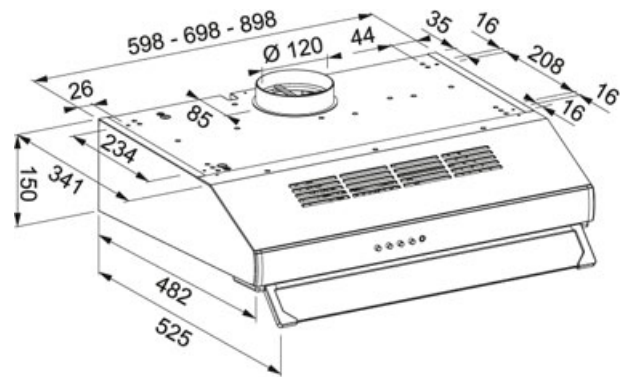

Acero Inoxidable | 300.0541.586

FAMILY : Campanas | SERIE : MODENA | MODEL : MODENA 90 | FINISH : Acero Inoxidable | INSTALLATION TYPE : Convencionales

#### DATOS TÉCNICOS

Potencia Máx. (W)	230-W
Total Power	238-W
Iluminación	LEDS-2X4W
Aspiración en Mín. (UNE EN-61591)	205-M3/H
Aspiración en Máx. (UNE EN-61591)	380-M3/H
Pot. Sonora en Mín. (UNE EN-60704-3)	55 dB(A)
Pot. Sonora en Máx. (UNE EN-60704-3)	70 dB(A)
Tipo de Mandos	Pulsantes
Ancho	90,00 cm
Tipo de campana	Convencionales
Clase Energética	D
Salida	Ø--120 mm
Voltage	220-240V
Grease filter	Filtros de Aluminio
Type of motor	760
Acabado	Acero Inoxidable