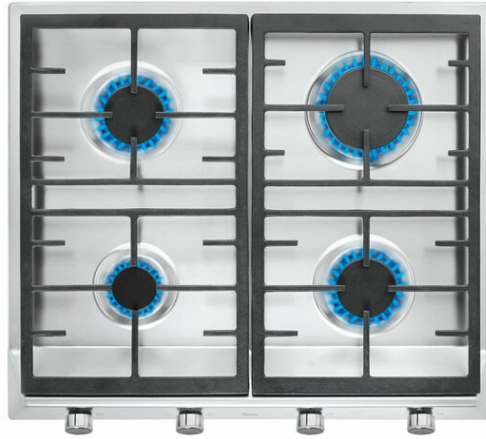

TEKA

EX 60.1 4G AI AL CI Placa de gas de 58 cm con mandos frontales de gas butano

Autoencendido
integrado

Seguridad por
Termopar
integrada

DESCRIPCIÓN

Placa de gas de 58 cm con mandos frontales de gas butano

GAMA

Total

COLORES

REFERENCIA

REF. 112610041
EAN. 8434778019513

CARACTERÍSTICAS

Mandos frontales metalizados incorporados con frente negro
Seguridad por termopar integrada en quemador individual
Autoencendido integrado en quemador y accionado por cada mando

Quemadores de alta eficiencia

4 quemadores de gas:

-1 quemador auxiliar,1,00 Kw

-2 quemadores semi-rápidos,1,75 Kw

-1 quemador rápido,2,80 Kw

Parrillas de fundición amplia superficie

Gas Butano con inyectores para gas natural incluidos. Si se precisa la transformación de la placa para el cambio de gas,la realizará nuestro servicio técnico oficial de forma gratuita.

ESPECIFICACIONES TÉCNICAS

MEDIDAS DE AJUSTE

Anchura del hueco (mm): 553
Profundidad del hueco (mm): 473
Altura del hueco (cm): 32

CARACTERÍSTICAS

Tipo de gas: Natural&Butane
Potencia nominal máxima (W) (gas): 7300
Encendido automático: Sí