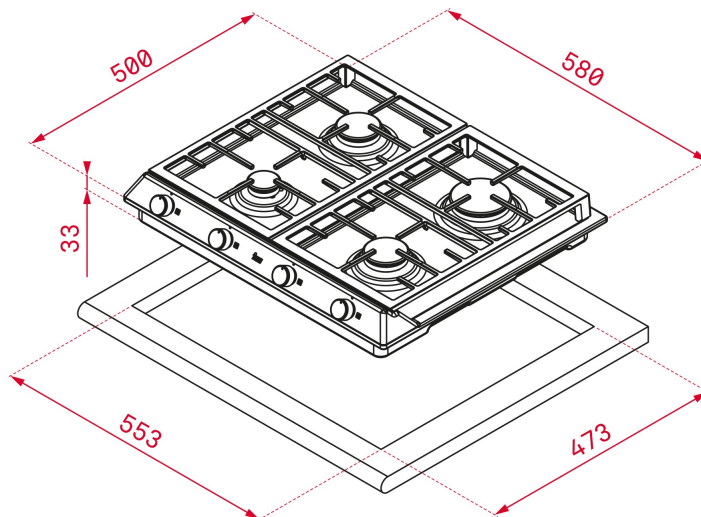

<https://www.teka.com/es-es/soporte/solicitar-reparacion/>

DIMENSIONES

Altura del producto (mm): 84
Anchura del producto (mm): 580
Profundidad del producto (mm): 500
Longitud del producto (mm): 580
Peso neto (kg): 9,4

ESPECIFICACIONES TÉCNICAS

MEDIDAS DE AJUSTE

Anchura del hueco (mm): 553
Profundidad del hueco (mm): 473
Altura del hueco (cm): 32

CARACTERÍSTICAS

Tipo de gas: Natural&Butane
Potencia nominal máxima (W) (gas): 7300
Encendido automático: Sí