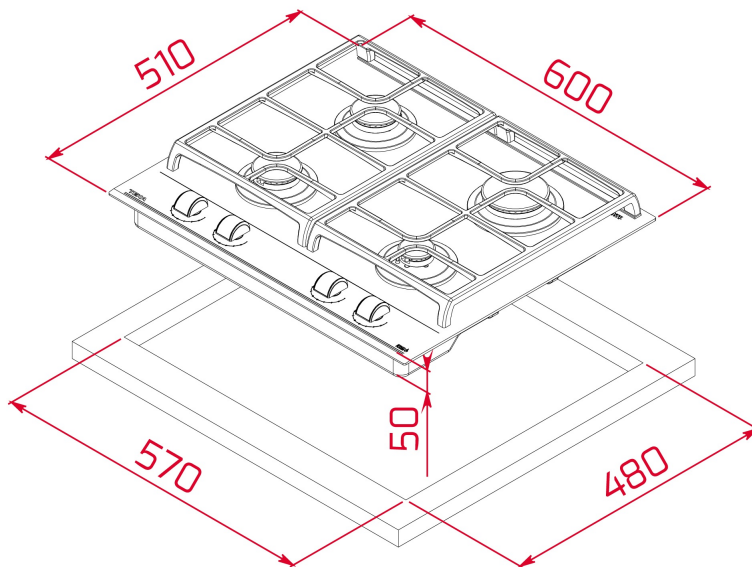

**GZC 64300 XB** Placa Cristal Gas de 60 cm con función ExactFlame de gas butano

Autoencendido integrado

Seguridad por Termopar integrada

Easy installation

ExactFlame

**DESCRIPCIÓN**

Placa Cristal Gas de 60 cm con función ExactFlame de gas butano

**GAMA**

Maestro

**COLORES**

**REFERENCIA**

REF. 112570194  
EAN. 8434778019438

**CARACTERÍSTICAS**

Placa de cocción CristalGas Exact Flame  
Cristal con bisel frontal  
Superficie de vidrio cerámico  
Mandos frontales de diseño ergonómico  
9 niveles de potencia con un control exacto de la llama  
4 quemadores de gas:  
-1 quemador rápido,2,80 kW  
-1 quemador semi-rápido,1,75 kW  
-1 quemador semi-rápido,1,40 kW  
-1 quemador auxiliar,1,00 kW  
Quemadores de alta eficiencia  
Seguridad por termopar integrado en quemador individual  
Autoencendido integrado en quemador y accionado por cada mando  
Parrillas de fundición amplia superficie  
Sistema fácil instalación Fast-Click  
Inyectores para gas natural incluidos (si se precisa la transformación a gas natural,la realizará nuestro servicio técnico oficial de forma gratuita)

## DIMENSIONES

**Altura del producto (mm):** 98  
**Anchura del producto (mm):** 600  
**Profundidad del producto (mm):** 510  
**Longitud del producto (mm):**  
**Peso neto (kg):** 11,14

### MEDIDAS DE AJUSTE

**Anchura del hueco (mm):** 570  
**Profundidad del hueco (mm):** 480  
**Altura del hueco (cm):** 49