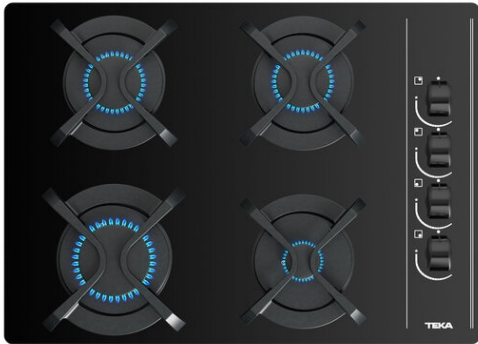

GBC 64003 KBA Placa Cristal Gas de 60 cm con mandos frontales ergonómicos de gas butano

Autoencendido
integrado

Seguridad por
Termopar
integrada

Easy
installation

DESCRIPCIÓN

Placa Cristal Gas de 60 cm con mandos frontales ergonómicos de gas butano

GAMA

Total

COLORES

REFERENCIA

REF. 112580043
EAN. 8434778019483

CARACTERÍSTICAS

Placa de cocción CristalGas
Cristal redondeado
Superficie de vidrio templado
Mandos laterales de diseño ergonómico
4 quemadores de gas:
-1 quemador rápido,2,80 kW
-2 quemadores semi-rápidos,1,75 kW
-1 quemador auxiliar,1,00 kW
Seguridad por termopar integrado en quemador individual
Autoencendido integrado en quemador y accionado por el mando
Parrillas de fundición individuales
Sistema fácil instalación Fast-Click
Gas Butano con inyectores para gas natural incluidos. Si se precisa la transformación de la placa para el cambio de gas,la realizará nuestro servicio técnico oficial de forma gratuita.
<https://www.teka.com/es-es/soporte/solicitar-reparacion/>

Anchura del hueco (mm): 575
Profundidad del hueco (mm): 405
Altura del hueco (cm): 49

CARACTERÍSTICAS

Tipo de gas: Natural&Butane
Potencia nominal máxima (W) (gas): 7300
Encendido automático: Sí

CONEXIÓN ELÉCTRICA

Zona de cocción frontal derecha - Consumo (W): 1000

SISTEMA DE SEGURIDAD

**Desconexión automática de seguridad (bloqueo automático)
(gas): Sí**

ACABADO

Acabado de la superficie: Cristal redondeado

Sistema de fácil instalación: Sí