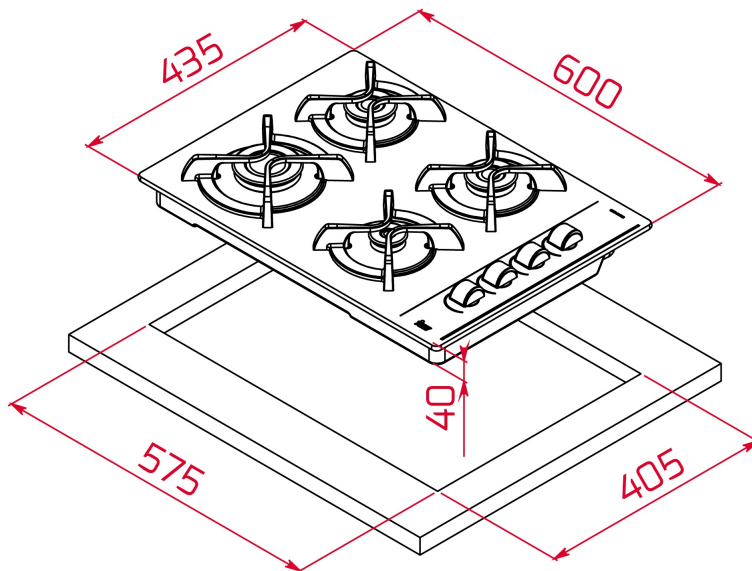

GBC 64003 KBA Placa Cristal Gas de 60 cm con mandos frontales ergonómicos de gas butano

Autoencendido
integrado

Seguridad por
Termopar
integrada

Easy
installation

DESCRIPCIÓN

Placa Cristal Gas de 60 cm con mandos frontales ergonómicos de gas butano

GAMA

Total

COLORES

REFERENCIA

REF. 112580043
EAN. 8434778019483

CARACTERÍSTICAS

Placa de cocción CristalGas
Cristal redondeado
Superficie de vidrio templado
Mandos laterales de diseño ergonómico
4 quemadores de gas:
-1 quemador rápido,2,80 kW
-2 quemadores semi-rápidos,1,75 kW
-1 quemador auxiliar,1,00 kW
Seguridad por termopar integrado en quemador individual
Autoencendido integrado en quemador y accionado por el mando
Parrillas de fundición individuales
Sistema fácil instalación Fast-Click
Gas Butano con inyectores para gas natural incluidos. Si se precisa la transformación de la placa para el cambio de gas,la realizará nuestro servicio técnico oficial de forma gratuita.
<https://www.teka.com/es-es/soporte/solicitar-reparacion/>

DIMENSIONES

Altura del producto (mm): 110
Anchura del producto (mm):
600
**Profundidad del producto
(mm):** 435
Longitud del producto (mm):
Peso neto (kg): 12,15

ESPECIFICACIONES TÉCNICAS

MEDIDAS DE AJUSTE

Anchura del hueco (mm): 575
Profundidad del hueco (mm): 405
Altura del hueco (cm): 49

CARACTERÍSTICAS

Tipo de gas: Natural&Butane
Potencia nominal máxima (W) (gas): 7300
Encendido automático: Sí

CONEXIÓN ELÉCTRICA