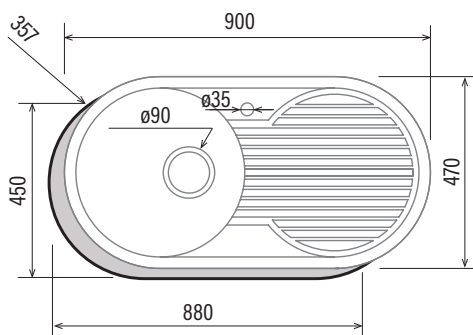

## RD-1 ED

Cod. **02603303** EAN **8422248109123**

- ❑ **Instalación en mueble de 60cm**
- ❑ Cubeta redonda con escurridor
- ❑ Instalación en mueble de 45cm
- ❑ Dimensiones: 90 x 47 cm
- ❑ Profundidad de la cubeta 15cm
- ❑ **Base con fondo absorbente**
- ❑ Acero inoxidable AISI 304 18/8
- ❑ Válvula canasta 3 1/2"
- ❑ Grosor 0,8mm
- ❑ **Accesorios:**
  - Cinta de estanqueidad
  - Grapas de fijación
  - Tubo rebosadero
  - Sifón

<b>Código</b>	02603303
<b>EAN</b>	8422248109123
<b>Modelo</b>	RD-1 ED
<b>Dimensiones</b>	
Medida de encastre (largo x ancho) [mm]	880x450
Dimensiones (largo x ancho x profundo) [mm]	900x470x150
<b>Características generales</b>	
Tipo	Sobre encimera
Material	Acero inoxidable 304
Grosor de acero [mm]	0,8
Color	Acero
<b>Detalles de cubeta y escurridor</b>	
Cantidad de cubetas	1
Forma de cubeta(s)	Redonda
Escurridor	Si
Cantidad de escurridores	1
Forma de escurridor	Redondo
Posición de escurridor	Reversible
Orificio para grifería	Si
<b>Accesorios</b>	
Tipo válvula de desagüe	Redonda 3 1/2"
Número de válvulas de desagüe	1
Tubo rebosadero	Sí