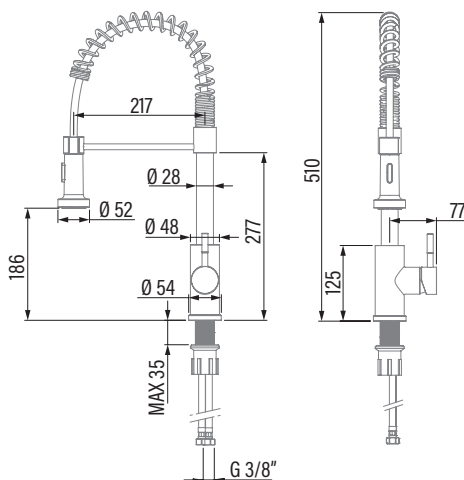

XPB

Cod. **02506300** EAN **8422248107921**

- Grifo monomando pescadera en Acero Inoxidable 304
- Cartucho cerámico**
- Apertura en frío**
- Caño extraíble
- Caño giratorio 360°
- Aireador anticalcáreo con Reductor de caudal a 5,7l/min**
- Acabado satinado
- Sin Plomo
- Conexiones flexibles M10x1x3/8" en Acero Inoxidable certificadas

Código	02506300
EAN	8422248107921
Modelo	XPB
DIMENSIONES	
Dimensiones (diámetro, largo) de manguera caño [", cm]	3/8, 36
Dimensiones producto (alto x ancho x profundo) [mm]	510x267x92
Diametro de base	54
CARACTERÍSTICAS GENERALES	
Tipo de mezclador	Monomando
Material	Acero inoxidable 304
Material del mando	Acero inoxidable 304
Material de manguera caño	Acero inoxidable 304
Estilo del acabado	Inoxidable
Lugar de instalación	Fregadero, encimera
DETALLES DEL CAÑO Y MANDO	
Tipo de caño	Alto
Forma de caño	Semi-profesional
Caño extraíble	Sí
Caño giratorio	Sí / 360°
Caño aireador	Sí
Aireador anticalcareo	Sí
Función ducha	Sí
Limitador de caudal 5,7 litros/minuto	Sí
Sin Plomo	Sí
Apertura en frío	Sí
Tipo de mando	Tirador
Posición del mando	Lateral derecho
ACCESORIOS	
Tipo de cartucho	Discos ceramicos
Base fácil instalación	Sí
Conexiones flexibles acero inox M10x1x3/8" x 360mm certificadas	Sí