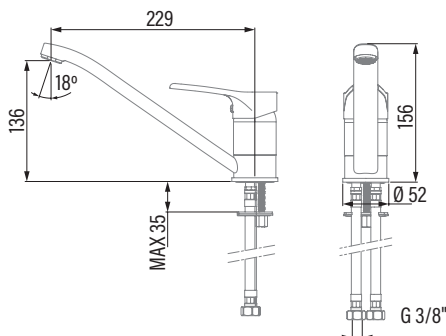

**CBB**  
Cod. **02501400** EAN **8422248107778**

- Grifo monomando caño bajo en Latón
- Cartucho cerámico**
- Caño giratorio 360°
- Aireador anticalcáreo con Reductor de caudal a 5,7/min**
- Acabado Cromado
- Conexiones flexibles M10x1x3/8" en Acero Inoxidable certificadas

<b>Código</b>	02501400
<b>EAN</b>	8422248107778
<b>Modelo</b>	CBB/B
<b>DIMENSIONES</b>	
Dimensiones (diámetro, largo) de manguera caño [", cm]	3/8, 36
Dimensiones producto (alto x ancho x profundo) [mm]	260x156x52
Diametro de base	52
<b>CARACTERÍSTICAS GENERALES</b>	
Tipo de mezclador	Monomando
Material	Latón
Material del mando	Fundición
Material de manguera caño	Acero inoxidable 304
Estilo del acabado	Cromado
Lugar de instalación	Fregadero, encimera
<b>DETALLES DEL CAÑO Y MANDO</b>	
Tipo de caño	Bajo
Forma de caño	Lineal
Caño extraíble	No
Caño giratorio	Sí / 360°
Caño aireador	Sí
Aireador anticalcáreo	Sí
Función ducha	No
Limitador de caudal 5,7 litros/minuto	Sí
Sin Plomo	No
<b>Apertura en frío</b>	No
Tipo de mando	Tirador
Posición del mando	Lateral derecho
<b>ACCESORIOS</b>	
Tipo de cartucho	Discos ceramicos
Base fácil instalación	No
Conexiones flexibles acero inox M10x1x3/8" x 360mm certificadas	Sí