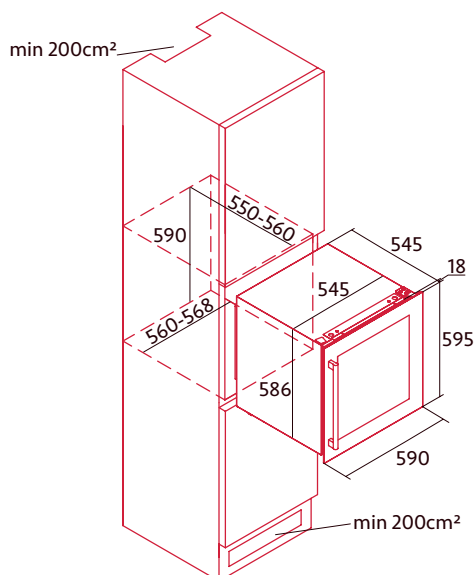

NorCare V36 BK

Cod.: 4191 / EAN: 8422248101820

- Vinoteca No Frost de instalación en columna
- Tecnología No Frost
- 2 zonas independientes de temperatura entre 5-22°
- Bandejas de madera
- Led interior
- Capacidad 36 botellas
- Clase energética G***
- Panel de control digital
- Puerta reversible

Código	4191
EAN	8422248101820
Modelo	V36 BK
Acabado	Negro
Ficha de producto según Reglamento EU 2019/2016	
Categoría	Vinoteca con compresor
Clase de eficiencia energética	G
Consumo de energía [kWh/año]	140
Volumen útil refrigerador [botellas]	36
Clase climática	SN-N-ST
Emisión de ruido [dBA]	41
Tipo de instalación	Integrada
Control y prestaciones	
Sistema de refrigeración	Compresor
Display	Display táctil en panel frontal
Iluminación vinoteca	Led
Zonas de temperatura	2
Rango de temperaturas (°C)	5-22
Niveles de almacenaje	4
Capacidad (botellas)	36
Sentido de apertura de puerta	Derecha
Puertas reversibles	Sí
Patas ajustables	Sí
Dimensiones	
Altura [mm]	595
Anchura [mm]	590
Fondo [mm]	545
Dimensiones del mueble	
Altura mínima del hueco [mm]	590
Anchura mínima del hueco [mm]	560
Fondo mínimo del hueco [mm]	550
Conexión eléctrica	
Tensión Nominal [V]	220-240
Frecuencia [Hz]	50
Potencia Nominal [W]	65
Tipo de enchufe	Schuko
Longitud del cable [mm]	1500