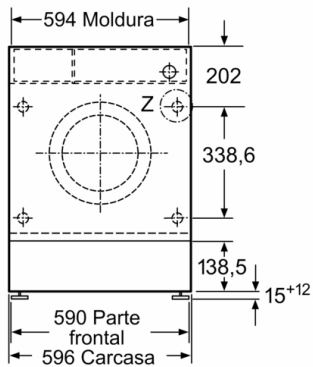

\* Los valores son redondeados

**Serie 6, Lavadora integrable, 8 kg, 1400 rpm  
WIW28302ES**

Dimensiones en mm

Detalle Z

Dimensiones en mm

Dimensiones en mm

Dimensiones en mm