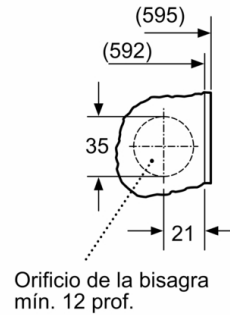

\* Los valores son redondeados

**Serie 6, Lavadora integrable, 8 kg, 1400 rpm  
WIW28302ES**

Dimensiones en mm

Detalle Z

Dimensiones en mm

Dimensiones en mm

Dimensiones en mm