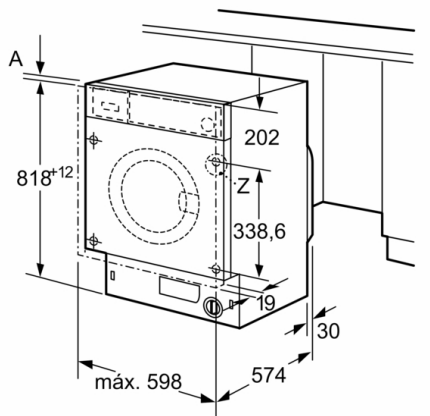

\* Los valores son redondeados

**Serie 6, Lavadora integrable, 8 kg, 1400 rpm  
WIW28302ES**

Dimensiones en mm

Detalle Z

Dimensiones en mm

Dimensiones en mm

Dimensiones en mm