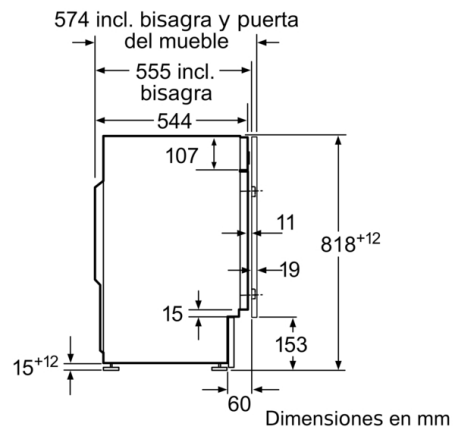

\* Los valores son redondeados

**Serie 6, Lavadora integrable, 8 kg, 1400 rpm  
WIW28302ES**

Dimensiones en mm

Detalle Z

Dimensiones en mm

Dimensiones en mm

Dimensiones en mm