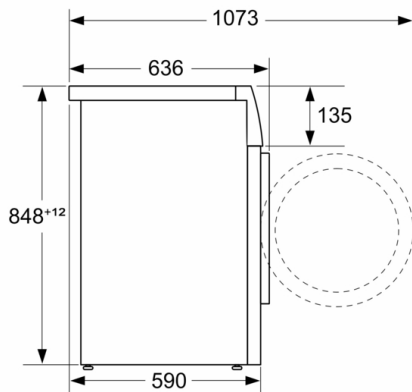

Medidas

- Posibilidad de instalación bajo encimera en muebles de altura 85 cm o más
- Dimensiones (alto x ancho): 84.8 cm x 59.8 cm
- Fondo del aparato: 59.0 cm
- Profundidad de la lavadora, sin incluir la puerta: 63.6 cm
- Profundidad de la lavadora con la puerta abierta: 107.3 cm

*** Comparando la duración del programa Sintéticos 40°C y el mismo programa con la función SpeedPerfect activada.

**Serie 6, Lavadora de carga frontal, 9 kg,
1200 rpm
WGG242AXES**

Dimensiones en mm

Dimensiones en mm