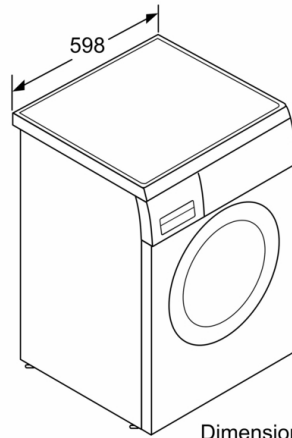

Datos técnicos

Clase de eficiencia energética: A
Ponderación de consumo de energía en kWh por 100 ciclos de lavado del programa eco 40-60: 46 kWh
Capacidad máxima en kg: 9,0 kg
Consumo de agua del programa eco en litros por ciclo: 48 l
Duración del programa eco 40-60 en horas y minutos a capacidad nominal: 3:48 h
Eficiencia de centrifugado-secado del programa eco 40-60: B
Clase de emisiones de ruido aéreo: A
Emisiones de ruido aéreo: 71 dB(A) re 1 pW
Tipo de construcción: Independiente
Altura de la encimera extraíble: 25 mm
Dimensiones del aparato: alto x ancho x fondo (sin puerta): 845 x 598 x 599 mm
Peso neto: 73,5 kg
Potencia de conexión: 2300 W
Intensidad corriente eléctrica: 10 A
Tensión: 220-240 V
Frecuencia: 50-60 Hz
Certificaciones de homologación: CE, VDE
Longitud del cable de alimentación eléctrica: 160 cm
Bisagra de la puerta: Izquierda
Ruedas de desplazamiento: No
Código EAN: 4242005318537
Tipo de instalación: Encastrable bajo encimera

³ Consumo de agua ponderado por ciclo (con el programa Eco 40-60)

**Serie | 6, Lavadora de carga frontal, 9 kg,
1400 rpm
WUU28T61ES**

Dimensiones en mm

Dimensiones en mm