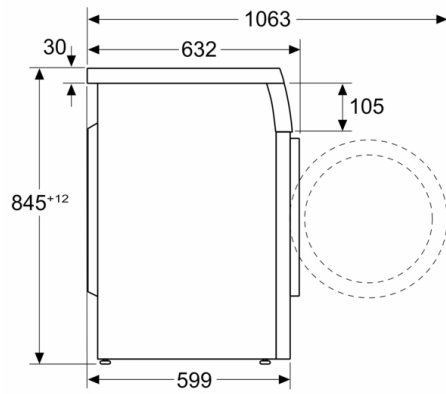

Datos técnicos

Clase de eficiencia energética: A
Ponderación de consumo de energía en kWh por 100 ciclos de lavado del programa eco 40-60: 46 kWh
Capacidad máxima en kg: 9,0 kg
Consumo de agua del programa eco en litros por ciclo: 48 l
Duración del programa eco 40-60 en horas y minutos a capacidad nominal: 3:48 h
Eficiencia de centrifugado-secado del programa eco 40-60: B
Clase de emisiones de ruido aéreo: A
Emisiones de ruido aéreo: 71 dB(A) re 1 pW
Tipo de construcción: Independiente
Altura de la encimera extraíble: 25 mm
Dimensiones del aparato: alto x ancho x fondo (sin puerta): 845 x 598 x 599 mm
Peso neto: 73,5 kg
Potencia de conexión: 2300 W
Intensidad corriente eléctrica: 10 A
Tensión: 220-240 V
Frecuencia: 50-60 Hz
Certificaciones de homologación: CE, VDE
Longitud del cable de alimentación eléctrica: 160 cm
Bisagra de la puerta: Izquierda
Ruedas de desplazamiento: No
Código EAN: 4242005318537
Tipo de instalación: Encastrable bajo encimera

³ Consumo de agua ponderado por ciclo (con el programa Eco 40-60)

**Serie | 6, Lavadora de carga frontal, 9 kg,
1400 rpm
WUU28T61ES**

Dimensiones en mm

Dimensiones en mm