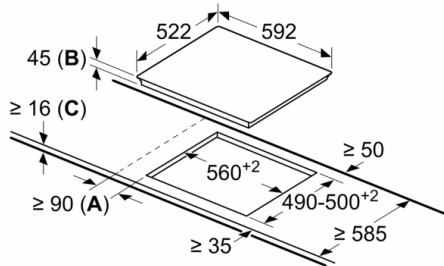

560-560 x 490-500 mm

Anchura del producto : 592 mm

Dimensiones de instalación necesarias (H x W x D) : 45 x 592 x

522 mm

Medidas del producto embalado : 96 x 752 x 590 mm

Peso neto : 7,9 kg

Peso bruto : 8,6 kg

Longitud del cable de alimentación eléctrica : 100 cm

Código EAN : 4242005280568

Potencia de conexión eléctrica : 5750 W

Tensión : 220-240 V

Frecuencia : 50; 60 Hz

4 242005 280568

Serie | 6, Placa vitrocerámica, 60 cm, negro PKK631FP8E

La placa vitrocerámica con una electrónica que facilita su uso.

- 60 cm: espacio para 3 recipientes.
- Control DirectSelect con 17 niveles de cocción
- 17 niveles de cocción para adaptar la potencia con mayor precisión
- Terminación bisel delantero
- Indicador de calor residual en 2 niveles (H/h)
- Bloqueo de seguridad para niños automático o manual
- Función Clean: bloqueo temporal del control
- Desconexión automática de seguridad de la placa
- Dimensiones del aparato (A lx An x F mm): 45 x 592 x 522
- Dimensiones de encastre (ancho x fondo x alto mm.): 560 x 490 x 45
- Potencia máxima: 5750 W

Serie | 6, Placa vitrocerámica, 60 cm, negro PKK631FP8E

Dimensiones en mm

- A:** Distancia mínima entre la abertura de la placa y la pared.
- B:** Profundidad de inserción
- C:** Con horno empotrado por debajo, mín. 20, quizás más; ver requisitos dimensionales para el horno.