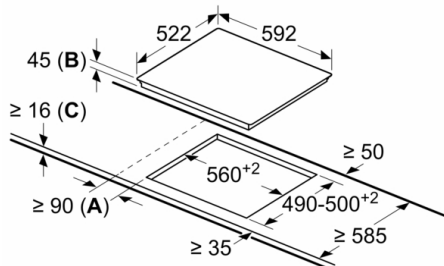

Anchura del producto : 592 mm

Dimensiones de instalación necesarias (H x W x D) : 45 x 592 x 522 mm

Medidas del producto embalado : 100 x 750 x 590 mm

Peso neto : 7,8 kg

Peso bruto : 8,5 kg

Indicador de calor residual : Separado

## **Serie | 4, Placa vitrocerámica, 60 cm, negro PKK631BB8E**

### **La placa vitrocerámica con una electrónica que facilita su uso.**

---

- 60 cm: espacio para 3 recipientes.
- TouchControl +/- (EasyTouch)
- 17 niveles de cocción para adaptar la potencia con mayor precisión
- Indicador de calor residual en 2 niveles (H/h)
- Bloqueo de seguridad para niños automático o manual
- Desconexión automática de seguridad de la placa
- Terminación bisel delantero
- Dimensiones del aparato (A l x An x F mm): 45 x 592 x 522
- Dimensiones de encastre (ancho x fondo x alto mm.): 560 x 490 x 45
- Potencia máxima: 5700 W

## Serie | 4, Placa vitrocerámica, 60 cm, negro PKK631BB8E

Dimensiones en mm

- A:** Distancia mínima entre la abertura de la placa y la pared.
- B:** Profundidad de inserción
- C:** Con horno empotrado por debajo, mín. 20, quizás más; ver requisitos dimensionales para el horno.