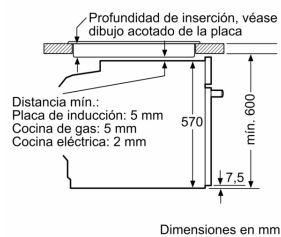

Montaje con una placa.

Características

Color del frontal: Blanco

Tipo de construcción: Integrable

Sistema de limpieza: No

Dimensiones de instalación necesarias (H x W x D): 585-595 x 560-568 x 550 mm

Dimensiones de instalación necesarias (H x W x D): 595 x 594 x 548 mm

Medidas del producto embalado: 675 x 690 x 660 mm

Material del panel de mandos: Cristal

Material de la puerta: vidrio

Peso neto: 34,2 kg

Volúmen útil (de la cavidad): 71 l

Método de cocción: Aire caliente, Aire caliente suave, Grill con aire caliente, Grill de amplia superficie, Hornear

Material de la cavidad: Otro

Regulación de temperatura: Mecánico

Número de luces interiores: 1

Certificaciones de homologación: CE, VDE

Longitud del cable de alimentación eléctrica: 120 cm

Código EAN: 4242006299699