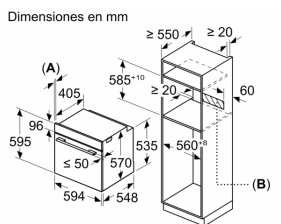

Horno, 60 x 60 cm, Cristal blanco 3HB5000B2

A: 19,5 mm
B: Espacio para la conexión del aparato
320 x 115 mm

Montaje con una placa.