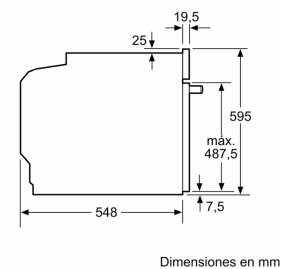

Montaje con una placa.

Características

Color del frontal: Blanco

Tipo de construcción: Integrable

Sistema de limpieza: No

Dimensiones de instalación necesarias (H x W x D): 585-595 x 560-568 x 550 mm

Dimensiones de instalación necesarias (H x W x D): 595 x 594 x 548 mm

Medidas del producto embalado: 675 x 690 x 660 mm

Material del panel de mandos: Cristal

Material de la puerta: vidrio

Peso neto: 34,2 kg

Volúmen útil (de la cavidad): 71 l

Método de cocción: Aire caliente, Aire caliente suave, Grill con aire caliente, Grill de amplia superficie, Hornear

Material de la cavidad: Otro

Regulación de temperatura: Mecánico

Número de luces interiores: 1

Certificaciones de homologación: CE, VDE

Longitud del cable de alimentación eléctrica: 120 cm

Código EAN: 4242006299699