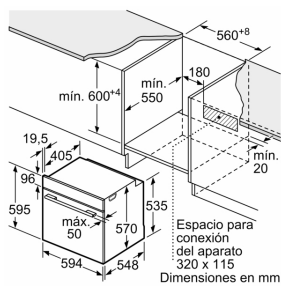

Accesorios opcionales

3HZ530000 Bandejas Dúo

3HZ532010 Bandeja con recubrimiento antiadherente

3HZ538000 Raíles Flex

Accesorios incluidos

4242006299699

Horno, 60 x 60 cm, Cristal blanco 3HB5000B2

A: 19,5 mm
B: Espacio para la conexión del aparato
320 x 115 mm

Montaje con una placa.

Características

Color del frontal: Blanco

Tipo de construcción: Integrable

Sistema de limpieza: No

Dimensiones de instalación necesarias (H x W x D): 585-595 x 560-568 x 550 mm

Dimensiones de instalación necesarias (H x W x D): 595 x 594 x 548 mm

Medidas del producto embalado: 675 x 690 x 660 mm

Material del panel de mandos: Cristal

Material de la puerta: vidrio

Peso neto: 34,2 kg

Volúmen útil (de la cavidad): 71 l

Método de cocción: Aire caliente, Aire caliente suave, Grill con aire caliente, Grill de amplia superficie, Hornear

Material de la cavidad: Otro

Regulación de temperatura: Mecánico

Número de luces interiores: 1

Certificaciones de homologación: CE, VDE

Longitud del cable de alimentación eléctrica: 120 cm

Código EAN: 4242006299699