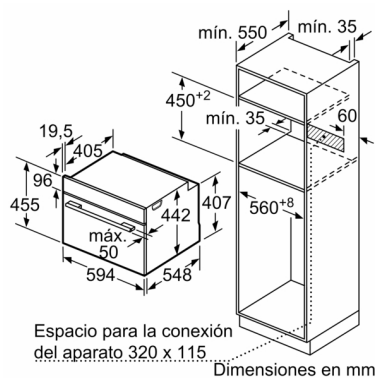

## Horno compacto pirolítico, 60 x 45 cm, Cristal negro 3CB5878N6

Si se instala el aparato compacto debajo de una placa, se debe respetar el siguiente grosor de encimera (incl., dado el caso, la estructura de soporte).

Montaje con una placa.

Dimensiones en mm

### Características

**Color del frontal: Negro**

**Tipo de construcción: Integrable**

**Sistema de limpieza: Pirolítico+Hidrolítico**

**Dimensiones de instalación necesarias (H x W x D): 450-455 x 560-568 x 550 mm**

**Dimensiones de instalación necesarias (H x W x D): 455 x 594 x 548 mm**

**Medidas del producto embalado: 540 x 690 x 660 mm**

**Material del panel de mandos: Cristal**

**Material de la puerta: vidrio**