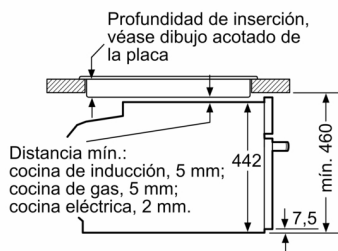

Montaje con una placa.

Dimensiones en mm

### Características

**Color del frontal: Negro**

**Tipo de construcción: Integrable**

**Sistema de limpieza: Pirolítico+Hidrolítico**

**Dimensiones de instalación necesarias (H x W x D): 450-455 x 560-568 x 550 mm**

**Dimensiones de instalación necesarias (H x W x D): 455 x 594 x 548 mm**

**Medidas del producto embalado: 540 x 690 x 660 mm**

**Material del panel de mandos: Cristal**

**Material de la puerta: vidrio**

**Material de la cavidad: Otro**

**Regulación de temperatura: Electrónica**

**Número de luces interiores: 1**

**Certificaciones de homologación: CE, VDE**

**Longitud del cable de alimentación eléctrica: 150 cm**