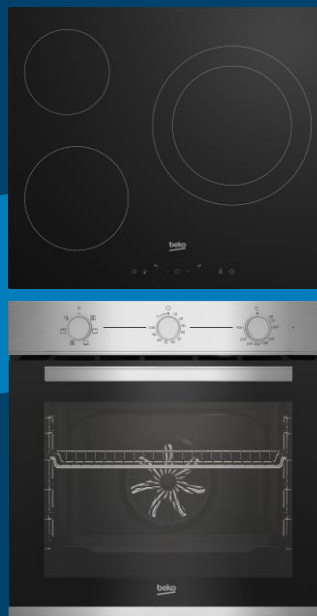

Conjunto Horno Multifunción & Placa Vitrocerámica BBSE12120XD

beko
Live like a Pro

AEROperfect™

AEROperfect™

SteamShine®

Touch Control

Tecnologías del horno

- **AeroPerfect™**: Perfecta distribución del aire caliente, platos cocinados a la perfección.
- **SteamShine®**: Gracias al poder del vapor consigue una limpieza fácil de tu horno sin necesidad de frotar ni usar productos químicos.
- **Booster**: Precalienta rápidamente tu horno para obtener los mejores resultados de cocción.

Tecnologías de la placa

- **Temporizador**: Programa el tiempo de cocción para que no se queme nada.

Características técnicas

- Potencia total del horno 2400W / 5700W placa
- Dimensiones horno (Al x A x F) en cm: 59,5 x 59,4 x 56,7
- Dimensiones placa (Al x A x F) en cm: 51 x 58 x 3,7

Prestaciones del horno

- Horno Multifunción con ventilador asistido
- 6 Funciones:
 - Cocción convencional
 - Cocción asistida con ventilador
 - Cocción inferior
 - Grill eléctrico
 - Grill suave con ventilador
 - Precalentamiento rápido con Booster
- Temporizador mecánico
- 2 bandejas, estándar y rejilla.

Prestaciones de la placa

- 3 zonas con Zona DUO
- Touch Control con 9 niveles de cocción
- Zona frontal izquierda Ø180mm - 1800W
- Zona posterior izquierda Ø140mm - 1200W
- Zona derecha Ø210/270mm - 1800/2700W