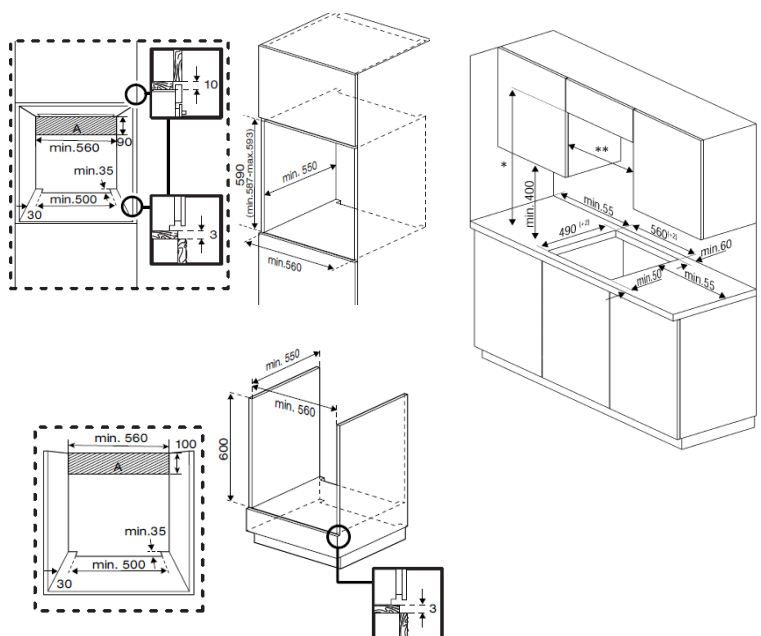

Tecnologías de la placa

- **Temporizador**: Programa el tiempo de cocción para que no se queme nada.

Características técnicas

- Potencia total del horno 2400W / 5700W placa
- Dimensiones horno (Al x A x F) en cm: 59,5 x 59,4 x 56,7
- Dimensiones placa (Al x A x F) en cm: 51 x 58 x 3,7

Prestaciones de la placa

- 3 zonas con Zona DUO
- Touch Control con 9 niveles de cocción
- Zona frontal izquierda Ø180mm - 1800W
- Zona posterior izquierda Ø140mm - 1200W
- Zona derecha Ø210/270mm - 1800/2700W

Conexión eléctrica	
Potencia Eléctrica Total (W)	8100
Cable de alimentación	Estándar
Consumo energética de la placa eléctrica (Wh/kg)	193.5
Voltaje / Frecuencia	220-240 V~,50 Hz
Dimensiones Horno	
Dimensione nicho encastre en torre (AxFxAl)	56x55x59
Dimensione nicho encastre bajo encimera (AxFxAl)	56x55x60
Fondo (cm)	56.7
Ancho (cm)	59.4
Alto (cm)	59.5
Peso (cm)	37.5
Dimensiones Placa	
Dimensione nicho encastre (AlxAxF)	hX560X490
Fondo (cm)	51.0
Ancho (cm)	58.0
Alto (cm)	3.7
Peso (cm)	7.8
Dimensiones Pack	
Fondo - Empaquetado (cm)	66.0
Ancho - Empaquetado (cm)	66.0
Alto - Empaquetado (cm)	79.0
Peso - Empaquetado (cm)	42.4
Código SKU	7793182913
Código EAN	8690842445309