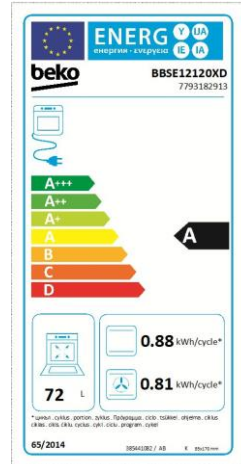

Conexión eléctrica	
Potencia Eléctrica Total (W)	8100
Cable de alimentación	Estándar
Consumo energética de la placa eléctrica (Wh/kg)	193.5
Voltaje / Frecuencia	220-240 V~,50 Hz
Dimensiones Horno	
Dimensione nicho encastre en torre (AxFxAl)	56x55x59
Dimensione nicho encastre bajo encimera (AxFxAl)	56x55x60
Fondo (cm)	56.7
Ancho (cm)	59.4
Alto (cm)	59.5
Peso (cm)	37.5
Dimensiones Placa	
Dimensione nicho encastre (AlxAxF)	hX560X490
Fondo (cm)	51.0
Ancho (cm)	58.0
Alto (cm)	3.7
Peso (cm)	7.8
Dimensiones Pack	
Fondo - Empaquetado (cm)	66.0
Ancho - Empaquetado (cm)	66.0
Alto - Empaquetado (cm)	79.0
Peso - Empaquetado (cm)	42.4
Código SKU	7793182913
Código EAN	8690842445309