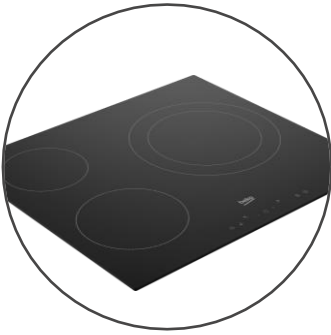

Tecnologías de la placa

- **Temporizador**: Programa el tiempo de cocción para que no se queme nada.

Características técnicas

- Potencia total del horno 2400W / 5700W placa
- Dimensiones horno (Al x A x F) en cm: 59,5 x 59,4 x 56,7
- Dimensiones placa (Al x A x F) en cm: 51 x 58 x 3,7

Prestaciones del horno

- Horno Multifunción con ventilador asistido
- 6 Funciones:
 - Cocción convencional
 - Cocción asistida con ventilador
 - Cocción inferior
 - Grill eléctrico
 - Grill suave con ventilador
 - Precalentamiento rápido con Booster
- Temporizador mecánico
- 2 bandejas, estándar y rejilla.

Prestaciones de la placa

- 3 zonas con Zona DUO
- Touch Control con 9 niveles de cocción
- Zona frontal izquierda Ø180mm - 1800W
- Zona posterior izquierda Ø140mm - 1200W
- Zona derecha Ø210/270mm - 1800/2700W

EAN: 8690842445309

SKU: 7793182913

Modelo	BBSE12120XD
Horno	
Tipo de Horno	Fan Assisted Cooking
Funciones de cocción	6 functions
Panel de control	Mechanical Minute Minder - with Cut-off
Booster	Sí
Tipo de Grill	Electric Grill
Limpieza Automática	Simple steam cleaning
Luz interior	1 x Round Halogen Light (Top)
Rail telescópico	-
Cocción convencional	Sí
Cocción asistida con ventilador	Sí
Cocción inferior	Sí
Grill eléctrico	Sí
Grill suave con ventilador	Sí
Pre calentamiento rápido con Booster	Sí
Bandeja profunda/pasteles	0
Bandeja estándar	1
Rejilla	1
Placa	
Configuración placa	3 Vitrocerámicas
Sistema de Control	Touch Control
Zona frontal izquierda	Ø180mm - 1800W Hi-light
Zona frontal derecha	-
Zona posterior izquierda	Ø140mm - 1200W Hi-light
Zona posterior derecha	-
Zona derecha	Ø210/270mm - 1800/2700W Hi-Light
EasyFit - Instalación fácil	-
Temporizador	Sí
Niveles de cocción	9
Booster	-
Función puente	-
Indicadores de calor residual	Sí
Bloqueo del Display	Sí
Reconocimiento automático de sartén	-
Apagado automático	Sí
Luz indicadora On/Off	-
Seguridad por desbordamiento	Sí
Seguridad por sobrecalentamiento	Sí
Cocción Automática	-
Movimiento	-
Stop & Go	-