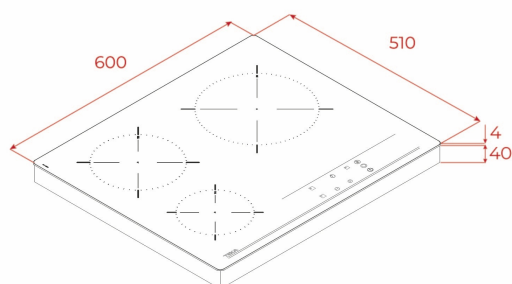

TEKA

MAESTRO TBC 63632 TTC

Placa vitrocerámica de 60 cm con 3 zonas de cocinado

Seguridad por Termopar integrada

Easy installation

Función Power Plus

Super Zone

REFERENCIA

REF: 112530007

EAN: 8434778022988

CARACTERÍSTICAS

Placa de vitrocerámica
Touch Control frontal
3 zonas de cocinado
Desconexión automática
Bloqueo de seguridad para niños
Indicador de calor residual
Kit de fácil instalación

DIMENSIONES

Altura del producto (mm): 64

Anchura del producto (mm): 600

Profundidad del producto (mm): 510

Longitud del producto (mm):

Peso neto (kg): 9

ESPECIFICACIONES TÉCNICAS

Tasa de potencia (V): 220-240