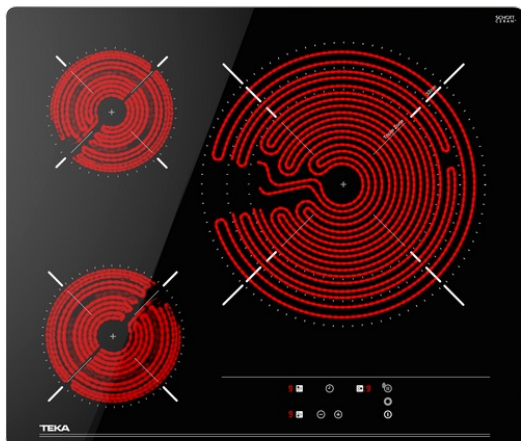

TEKA

MAESTRO TBC 63632 TTC

Placa vitrocerámica de 60 cm con 3 zonas de cocinado

Seguridad por Termopar integrada

Easy installation

Función Power Plus

Super Zone

REFERENCIA

REF: 112530007

EAN: 8434778022988

CARACTERÍSTICAS

Placa de vitrocerámica
Touch Control frontal
3 zonas de cocinado
Desconexión automática
Bloqueo de seguridad para niños
Indicador de calor residual
Kit de fácil instalación

DIMENSIONES

Altura del producto (mm): 64

Anchura del producto (mm): 600

Profundidad del producto (mm): 510

Longitud del producto (mm):

Peso neto (kg): 9

ESPECIFICACIONES TÉCNICAS

Tasa de potencia (V): 220-240

Frecuencia (Hz): 50/60

Potencia nominal máxima (W): -

COLORES

112530007

Negro