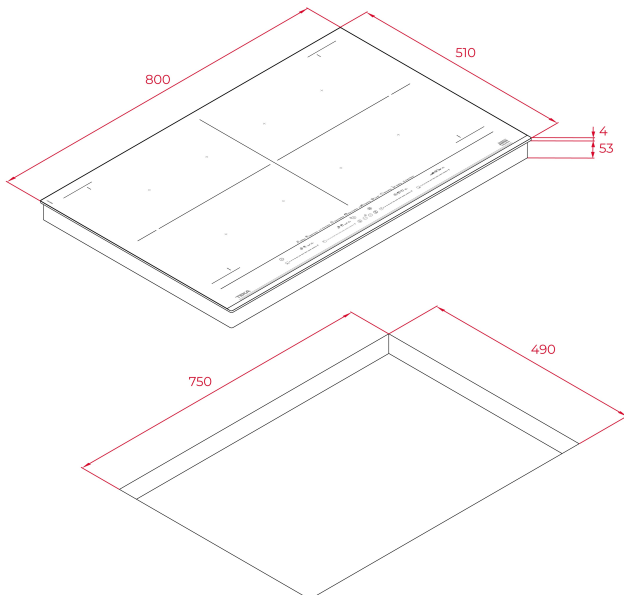

Flex

Seguridad por Termopar integrada

Easy installation

MultiSlider

Función Power

Función Power Plus

REFERENCIA

REF: 112500043

Touch Control Multislider

4 zonas de cocinado

4 zonas Ø 296,5 x 197,5 mm

Desconexión automática

Bloqueo de seguridad para niños

Indicador de calor residual

Kit de fácil instalación

Potencia nominal máxima: 7400W

DIMENSIONES

Altura del producto (mm): 57

Anchura del producto (mm): 800

Profundidad del producto (mm): 510

Longitud del producto (mm):

Peso neto (kg): 15

ESPECIFICACIONES TÉCNICAS

Tasa de potencia (V): 220-240

Frecuencia (Hz): 50/60

Potencia nominal máxima (W): 7400

COLORES

112500043

Negro