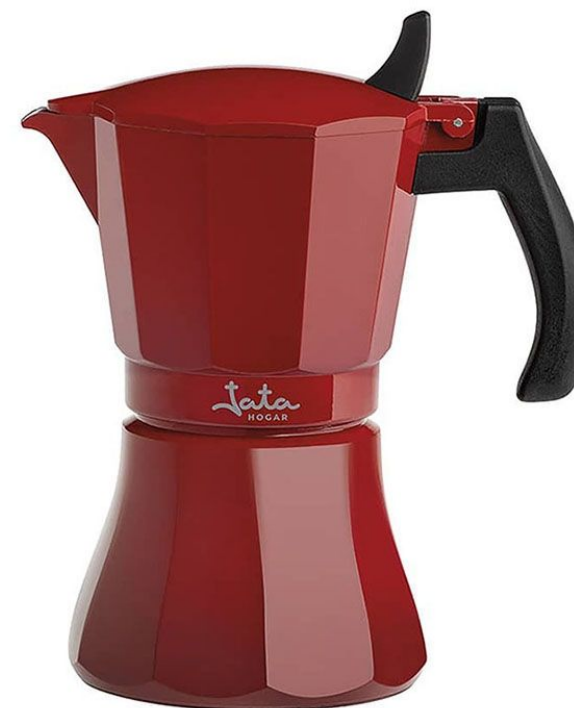

Cafetera de inducción roja vulcano

- Fondo difusor inducción total.
- Exterior pintado al horno a 280 °C.
- Acabado de gran dureza.
- Color rojo esmaltado.
- Asa maciza diseño especial anti-quemados.
- Cuerpo de aluminio.
- Junta de silicona.
- Apta para todas las cocinas, incluida inducción.
- Diámetro inducción:
 - HCAF2006: 10cm 6 tazas.
 - HCAF2009: 10,8cm 9 tazas.
 - HCAF2012: 11,7cm 12 tazas.
- Para que disfrutéis de nuestra cafetera, os obsequiamos con un código descuento especial para tomar un “Vero espresso italiano”
- Compra [aquí](#) tu Café en Grano Bocca Della Verità con un 10% de dcto. con el código: [JATACAFE10](#)
- Compra [aquí](#) tu Café Molido Bocca Della Verità con un 10% de dcto. con el código: [JATACAFE10](#).