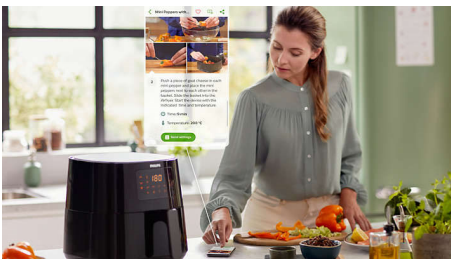

Elige entre cientos* de sabrosas recetas recomendadas en función de tus preferencias. Combínalo con la aplicación NutriU, elige una receta y envíala a tu Airfryer. Controla tu comida desde la comodidad de tu sofá, la aplicación te avisará una vez que haya terminado de preparar la comida.

Inspiración diaria de recetas personalizada

Encuentra cientos* de sabrosos platos que puedes cocinar con tu Airfryer, junto con la aplicación NutriU. Cuanto más utilices NutriU, más recomendaciones personalizadas obtendrás. Puedes descargar fácilmente nuestra aplicación NutriU desde Google Play Store o Apple Store y, a continuación, vincularla a tu Airfryer.

Recetas sabrosas con la Airfryer

Descubre cientos* de sabrosas y saludables recetas para Airfryer cómodas de preparar. La mayoría de las recetas de la aplicación NutriU están elaboradas por expertos en nutrición para la cocina diaria.

Guía paso a paso

Descubre el chef que llevas dentro y atrévete a cocinar una variedad de recetas sabrosas y saludables. La aplicación NutriU te guiará en

cada paso para que puedas preparar comidas caseras diariamente que encantarán a toda tu familia.