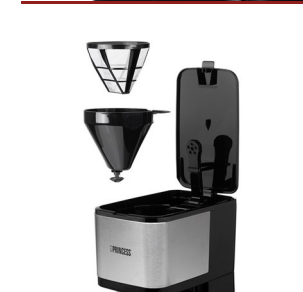

01.246031.01.001

Cafetera de filtro compacta

Jarra de vidrio de 1,25 L - 750 W

Elegante y compacta cafetera de filtro, adecuada para 12 tazas (1,25 L). Equipado con un sistema antigoteo, función mantener el calor, apagado automático después de 40 minutos y filtro permanente. También es apto para el uso en campamentos (750 W).

Capacidad	1.25 l
Adecuada para	12 tazas
Material del cuerpo	Plástico
Accesorios de acero inoxidable	Sí
Tipo de cafetera	Cristal
Función para mantener el calor	Sí
Apagado automático	40 min
Filtro(s) permanente(s)	Sí
Indicador de nivel de agua	Sí
Botón On/Off con luz indicadora	Sí
Apto para uso en camping	Sí
Potencia	750 W