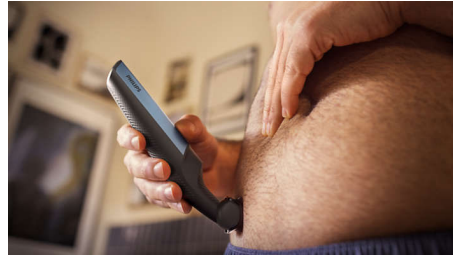

### Uso cómodo y sencillo

- Empuñadura ergonómica para un mayor control del afeitado
- Afeitadora corporal diseñada para durar sin necesidad de lubricación
- Afeitadora corporal 100 % impermeable
- 50 minutos de uso sin cable y carga rápida en 1 hora

### Wet & Dry

Tu afeitadora corporal en seco y húmedo es totalmente resistente al agua, por lo que puedes usarla dentro o fuera de la ducha y limpiarla fácilmente. Para obtener los mejores resultados, útilzala con el vello seco, antes de ducharte.

### Empuñadura ergonómica

La afeitadora corporal es fácil de sujetar y manejar, con un mango ergonómico de goma para un corte más controlado.