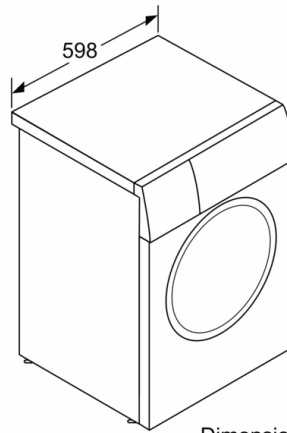

Tipo de construcción: Independiente

Altura de la encimera extraíble: -2 mm

Dimensiones del aparato: alto x ancho x fondo (sin puerta): 848 x 598 x 590 mm

Peso neto: 73,5 kg

Potencia de conexión: 2300 W

Intensidad corriente eléctrica: 10 A

³ Consumo de agua ponderado por ciclo (con el programa Eco 40-60)

* Los valores son redondeados

**Serie 6, Lavadora de carga frontal, 9 kg,
1400 r.p.m.
WGG244F0ES**

Dimensiones en mm

Dimensiones en mm