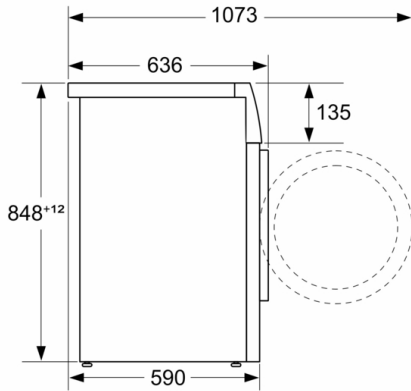

Tipo de construcción: Independiente

Altura de la encimera extraíble: -2 mm

Dimensiones del aparato: alto x ancho x fondo (sin puerta): 848 x 598 x 590 mm

Peso neto: 73,5 kg

Potencia de conexión: 2300 W

Intensidad corriente eléctrica: 10 A

³ Consumo de agua ponderado por ciclo (con el programa Eco 40-60)

* Los valores son redondeados

**Serie 6, Lavadora de carga frontal, 9 kg,
1400 r.p.m.
WGG244F0ES**

Dimensiones en mm

Dimensiones en mm