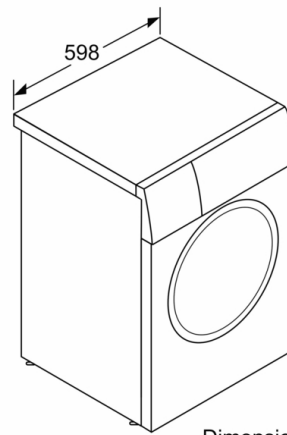

**Serie 6, Lavadora de carga frontal, 9 kg,
1400 r.p.m., Acero inoxidable
WGG144ZXES**

Dimensiones en mm

Dimensiones en mm