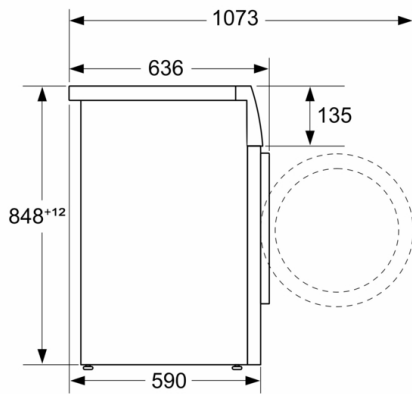

Tipo de construcción: Independiente

Altura de la encimera extraíble: -2 mm

Dimensiones del aparato: alto x ancho x fondo (sin puerta): 848 x 598 x 590 mm

Peso neto: 72,5 kg

Potencia de conexión: 2300 W

Intensidad corriente eléctrica: 10 A

**Serie 6, Lavadora de carga frontal, 9 kg,
1400 r.p.m., Acero inoxidable
WGG144ZXES**

Dimensiones en mm

Dimensiones en mm