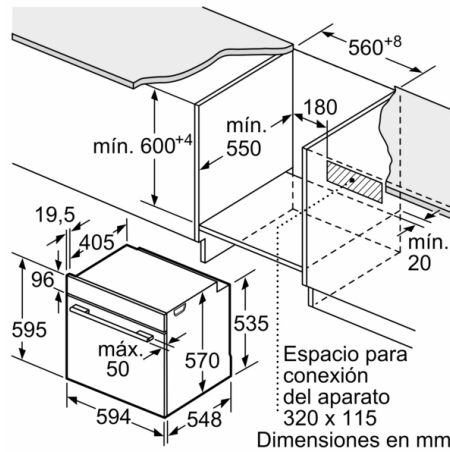

Medidas del producto embalado : 675 x 690 x 660 mm

Material del panel de mandos : Metal pintado

Material de la puerta : vidrio

Peso neto : 38,1 kg

Volúmen útil (de la cavidad) : 71 l

Método de cocción : Aire caliente, Aire caliente suave, Función

### **Horno multifunción con recetas automáticas para disfrutar de unos platos perfectos.**

---

- EAN: 4242002808567
- Panel de mandos Touch Control
- Reloj electrónico programable de inicio y paro de cocción
- Multifunción (7 funciones): Sistema de calentamiento 3D Profesional, Calor superior e inferior, Función pizza, Aire caliente suave, Grill con aire caliente, Grill de amplia superficie, Calor inferior
- Recetas Gourmet: 10 recetas pre-programadas
- Rango de temperatura 30 °C - 275 °C
- raíles Guía telescópica en 1 nivel, con stopSecurity
- 5 alturas de cocción.
- Autolimpieza pirolítica con tres niveles de intensidad según el grado de suciedad del interior de la cavidad
- Asistente de limpieza Aqualisis
- Función Sprint de precalentamiento rápido
- Indicación de estado de calentamiento del horno
- Maneta tubular de latón macizo
- Iluminación halógena en el interior del horno
- Accesorios: Parrilla profesional, Bandeja profunda
- Capacidad: 71 litros
- Dimensiones del aparato (alto x ancho x fondo): 595 mm x 594 mm x 548 mm
- Dimensiones de encastre (alto x ancho x fondo): 585 mm-595 mm x 560 mm-568 mm x 550 mm
- Consultar y respetar las dimensiones de encastre facilitadas en el manual de instalación
- Clase de eficiencia energética (acc. EU Nr. 65/2014): A(en un rango de eficiencia energética de A+++ a D)  
Consumo de energía por ciclo en modo tradicional:0.99 kWh  
Consumo de energía por ciclo con ventilación forzada:0.81 kWh  
Volumen de la cavidad:71 litros

**Serie 4, Horno, 60 x 60 cm, Negro**  
**HBA372EB0**

Dimensiones en mm

Dimensiones en mm

Montaje con una placa.

Dimensiones en mm

Dimensiones en mm

**A:** 19,5 mm  
**B:** Espacio para la conexión del aparato  
 320 x 115 mm