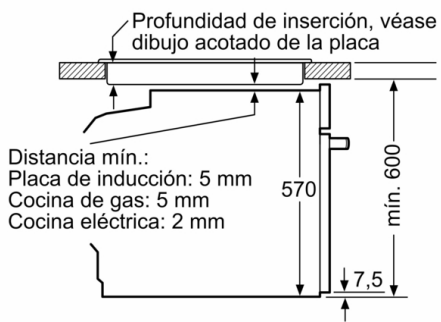

### **Horno multifunción con recetas automáticas para disfrutar de unos platos perfectos.**

---

- EAN: 4242002808567
- Panel de mandos Touch Control
- Reloj electrónico programable de inicio y paro de cocción
- Multifunción (7 funciones): Sistema de calentamiento 3D Profesional, Calor superior e inferior, Función pizza, Aire caliente suave, Grill con aire caliente, Grill de amplia superficie, Calor inferior
- Recetas Gourmet: 10 recetas pre-programadas
- Rango de temperatura 30 °C - 275 °C
- raíles Guía telescópica en 1 nivel, con stopSecurity
- 5 alturas de cocción.
- Autolimpieza pirolítica con tres niveles de intensidad según el grado de suciedad del interior de la cavidad
- Asistente de limpieza Aqualisis
- Función Sprint de precalentamiento rápido
- Indicación de estado de calentamiento del horno
- Maneta tubular de latón macizo
- Iluminación halógena en el interior del horno
- Accesorios: Parrilla profesional, Bandeja profunda
- Capacidad: 71 litros
- Dimensiones del aparato (alto x ancho x fondo): 595 mm x 594 mm x 548 mm
- Dimensiones de encastre (alto x ancho x fondo): 585 mm-595 mm x 560 mm-568 mm x 550 mm
- Consultar y respetar las dimensiones de encastre facilitadas en el manual de instalación
- Clase de eficiencia energética (acc. EU Nr. 65/2014): A(en un rango de eficiencia energética de A+++ a D)  
Consumo de energía por ciclo en modo tradicional:0.99 kWh  
Consumo de energía por ciclo con ventilación forzada:0.81 kWh  
Volumen de la cavidad:71 litros

**Serie 4, Horno, 60 x 60 cm, Negro**  
**HBA372EB0**

Dimensiones en mm

Dimensiones en mm

Montaje con una placa.

Dimensiones en mm

Dimensiones en mm

**A:** 19,5 mm  
**B:** Espacio para la conexión del aparato  
 320 x 115 mm