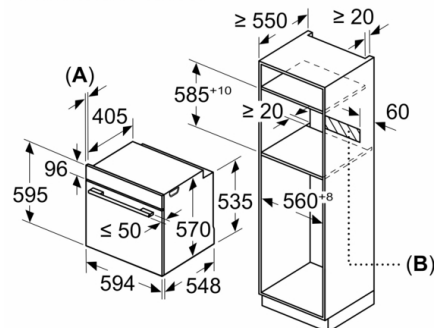

Medidas del producto embalado : 675 x 690 x 660 mm

Material del panel de mandos : Metal pintado

Material de la puerta : vidrio

Peso neto : 38,1 kg

Volúmen útil (de la cavidad) : 71 l

Método de cocción : Aire caliente, Aire caliente suave, Función

**Serie 4, Horno, 60 x 60 cm, Negro**  
**HBA372EB0**

Dimensiones en mm

Dimensiones en mm

Montaje con una placa.

Dimensiones en mm

Dimensiones en mm

**A:** 19,5 mm  
**B:** Espacio para la conexión del aparato  
 320 x 115 mm