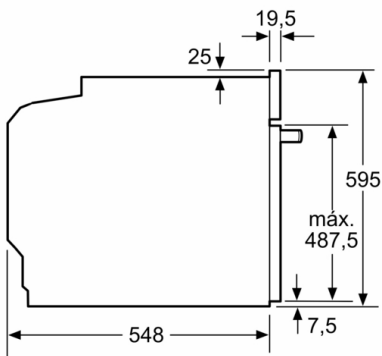

### Datos técnicos

Color del frontal : Negro

Tipo de construcción : Integrable

Sistema de limpieza : Pirolítico+Hidrolítico

Dimensiones de instalación necesarias (H x W x D) : 585-595 x 560-568 x 550 mm

Dimensiones de instalación necesarias (H x W x D) : 595 x 594 x 548 mm

Medidas del producto embalado : 675 x 690 x 660 mm

Material del panel de mandos : Metal pintado

Material de la puerta : vidrio

Peso neto : 38,1 kg

Volúmen útil (de la cavidad) : 71 l

Método de cocción : Aire caliente, Aire caliente suave, Función

**Serie 4, Horno, 60 x 60 cm, Negro**  
**HBA372EB0**

Dimensiones en mm

Dimensiones en mm

Montaje con una placa.

Dimensiones en mm

Dimensiones en mm

**A:** 19,5 mm  
**B:** Espacio para la conexión del aparato  
 320 x 115 mm