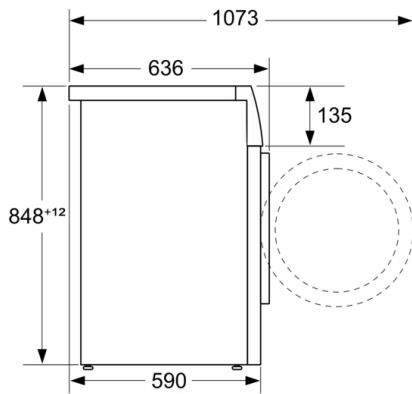

Tipo de construcción: Independiente

Altura de la encimera extraíble: -2 mm

Dimensiones del aparato: alto x ancho x fondo (sin puerta): 848 x 598 x 590 mm

Peso neto: 73,5 kg

Potencia de conexión: 2300 W

Intensidad corriente eléctrica: 10 A

³ Consumo de agua ponderado por ciclo (con el programa Eco 40-60)

* Los valores son redondeados

**Serie 6, Lavadora de carga frontal, 9 kg,
1200 r.p.m., Acero inoxidable
WGG242FXES**

Dimensiones en mm

Dimensiones en mm