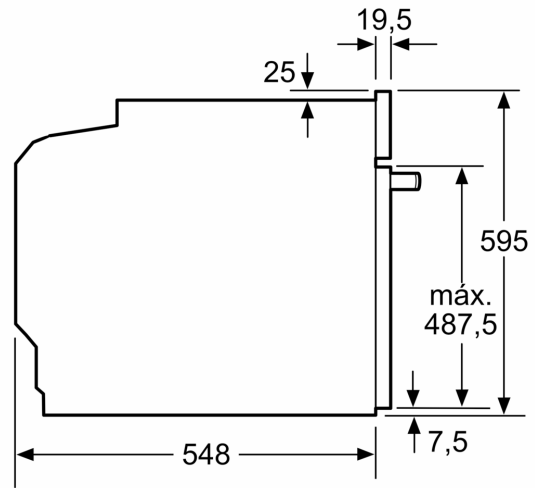

#### Equipamiento

- 5 niveles de colocación de bandejas
- raíles Cavity lisa con gradas cromadas sin raíles
- Maneta estética profesional
- Accesorios: parrilla profesional, bandeja profunda
- Iluminación interior halógena
- Longitud del cable de conexión: 120 cm
- Potencia total a red eléctrica: 3.6 kw
- Clase de eficiencia energética (acc. EU Nr. 65/2014): A(en un rango de eficiencia energética de A+++ a D)
- Consumo de energía por ciclo en modo tradicional:0.99 kWh
- Consumo de energía por ciclo con ventilación forzada:0.81 kWh
- Volumen de la cavidad:71 litros

#### Medidas

- Dimensiones del aparato (alto x ancho x fondo): 595 mm x 594 mm x 548 mm
- Dimensiones de encastre (alto x ancho x fondo): 585 mm-595 mm x 560 mm-568 mm x 550 mm
- Consultar y respetar las dimensiones de encastre facilitadas en el manual de instalación

Dibujos acotados

Dimensiones en mm

A: 19,5 mm  
B: Espacio para la conexión del aparato  
320 x 115 mm

Montaje con una placa.