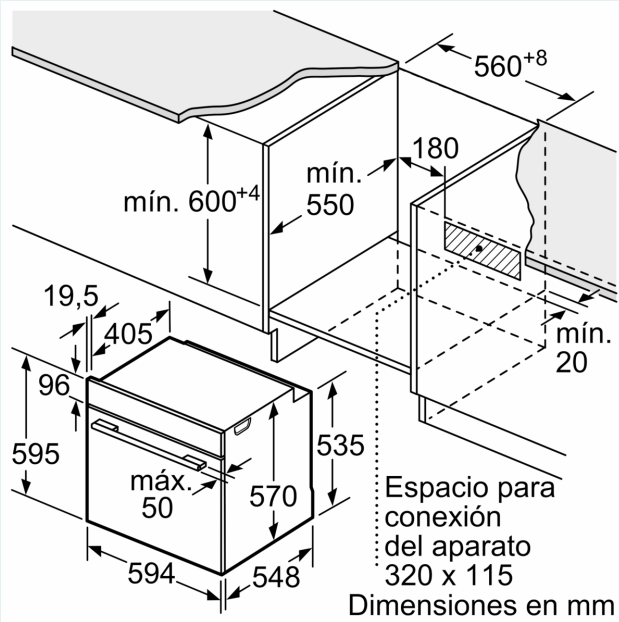

#### Equipamiento

- 5 niveles de colocación de bandejas
- raíles Cavity lisa con gradas cromadas sin raíles
- Maneta estética profesional
- Accesorios: parrilla profesional, bandeja profunda
- Iluminación interior halógena
- Longitud del cable de conexión: 120 cm
- Potencia total a red eléctrica: 3.6 kw
- Clase de eficiencia energética (acc. EU Nr. 65/2014): A(en un rango de eficiencia energética de A+++ a D)
- Consumo de energía por ciclo en modo tradicional:0.99 kWh
- Consumo de energía por ciclo con ventilación forzada:0.81 kWh
- Volumen de la cavidad:71 litros

#### Medidas

- Dimensiones del aparato (alto x ancho x fondo): 595 mm x 594 mm x 548 mm
- Dimensiones de encastre (alto x ancho x fondo): 585 mm-595 mm x 560 mm-568 mm x 550 mm
- Consultar y respetar las dimensiones de encastre facilitadas en el manual de instalación

Dibujos acotados

Dimensiones en mm

A: 19,5 mm  
B: Espacio para la conexión del aparato  
320 x 115 mm

Montaje con una placa.