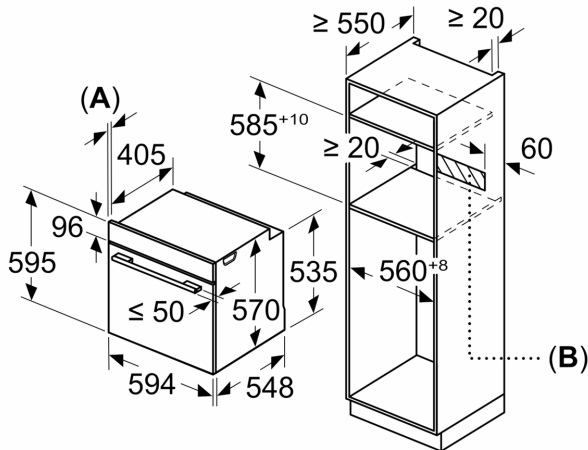

#### Medidas

- Dimensiones del aparato (alto x ancho x fondo): 595 mm x 594 mm x 548 mm
- Dimensiones de encastre (alto x ancho x fondo): 585 mm-595 mm x 560 mm-568 mm x 550 mm
- Consultar y respetar las dimensiones de encastre facilitadas en el manual de instalación

Dibujos acotados

Dimensiones en mm

A: 19,5 mm  
B: Espacio para la conexión del aparato  
320 x 115 mm

Montaje con una placa.