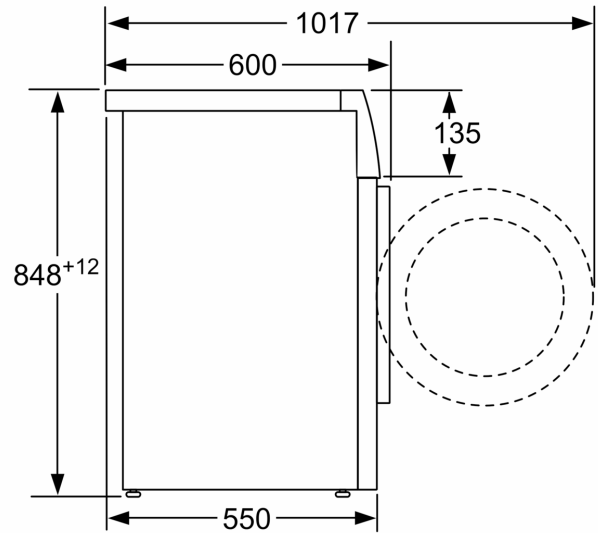

Equipamiento

Datos técnicos

Clase de eficiencia energética:	C
Ponderación de consumo de energía en kWh por 100 ciclos de lavado del programa eco 40-60:	62 kWh
Capacidad máxima en kg:	8.0 kg
Consumo de agua del programa eco en litros por ciclo:	47 l
Duración del programa eco 40-60 en horas y minutos a capacidad nominal:	3:26 h
Eficiencia de centrifugado-secado del programa eco 40-60:	B
Clase de emisiones de ruido aéreo:	A
Emisiones de ruido aéreo:	72 dB(A) re 1 pW
Diseño:	Libre instalación
Altura de la encimera extraíble:	-2 mm
Dimensiones del aparato: alto x ancho x fondo (sin puerta): ...	848 x 598 x 550 mm
Peso neto:	67.9 kg
Potencia:	2300 W
Intensidad corriente eléctrica:	10 A
Tensión:	220-240 V
Frecuencia:	50 Hz
Longitud del cable de alimentación eléctrica:	160.0 cm
Bisagra de la puerta:	Izquierda
Ruedas de desplazamiento:	No
Código EAN:	4242003919774
Tipo de instalación:	Libre instalación

Consumos

- Clase de eficiencia energética¹: C
- Consumo de energía² / Consumo de agua³: 62 kWh / 47 litros
- Nivel de ruido: 72 dB (A) re 1 pW

Medidas

- Posibilidad de instalación bajo encimera en muebles de altura 85 cm o más
- Dimensiones (alto x ancho): 84.8 cm x 59.8 cm
- Fondo del aparato: 55.0 cm
- Profundidad de la lavadora, sin incluir la puerta: 60.0 cm
- Profundidad de la lavadora con la puerta abierta: 101.7 cm

Dibujos acotados

Dimensiones en mm

Dimensiones en mm