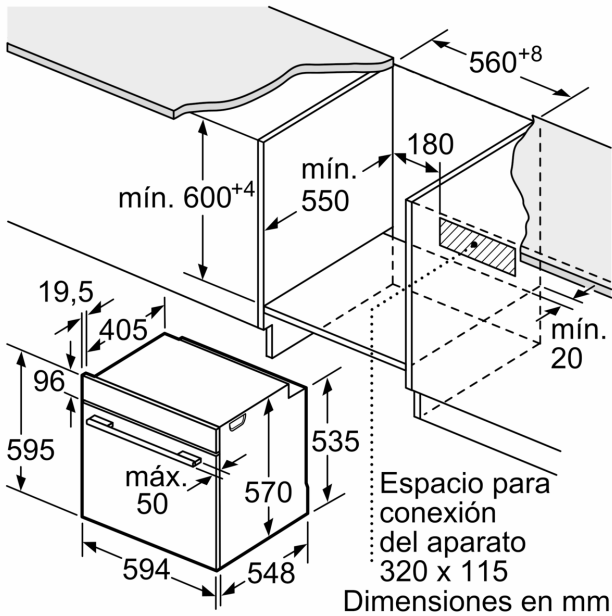

### Datos técnicos

Tipo de construcción: ..... Integrable  
Sistema de limpieza: ..... Hidrolítico  
Dimensiones de instalación necesarias (H x W x D): ..... 585-595 x 560-568 x 550 mm  
Dimensiones de instalación necesarias (H x W x D): ..... 595 x 594 x 548 mm  
Medidas del producto embalado: ..... 675 x 690 x 660 mm  
Material del panel de mandos: ..... Cristal  
Material de la puerta: ..... vidrio  
Peso neto: ..... 34.6 kg  
Volumen útil (de la cavidad): ..... 71 l  
Método de cocción: ..... Regenerar con vapor, Descongelar, Grill total, Aire caliente suave, Aire caliente, Calor intenso, Grill pequeño, Hornear, Horno de leña, Cocción suave, Solera, Turbo grill, Precalentar, Mantener caliente  
Material de la cavidad: ..... Otros  
Regulación de temperatura: ..... Electrónica  
Número de luces interiores: ..... 1  
Longitud del cable de alimentación eléctrica: ..... 120.0 cm  
Código EAN: ..... 4242006309961  
Número de cavidades - (2010/30/CE): ..... 1  
Clase de eficiencia energética (2010/30/EC): ..... A  
Consumo de energía por ciclo convencional (2010/30/EC): ... 0.97 kWh/cycle  
Energy consumption per cycle forced air convection (2010/30/EC): ..... 0.81 kWh/cycle  
Índice de eficiencia energética (2010/30/CE): ..... 95.3 %  
Potencia de conexión: ..... 3600 W  
Intensidad corriente eléctrica: ..... 16 A  
Tensión: ..... 220-240 V  
Frecuencia: ..... 50; 60 Hz  
Tipo de enchufe: ..... Schuko con conexión a tierra  
Accesorios incluidos: ..... 1 x Parrilla profesional, 1 x Bandeja universal, 1 x esponja

**Horno con vapor, 60 x 60 cm, Cristal negro**  
**3HA5178N6**

Dimensiones en mm

Dimensiones en mm

Dimensiones en mm

**A:** 19,5 mm

**B:** Espacio para la conexión del aparato 320 x 115 mm

Montaje con una placa.

Distancia mín.:  
Placa de inducción: 5 mm  
Cocina de gas: 5 mm  
Cocina eléctrica: 2 mm

Dimensiones en mm