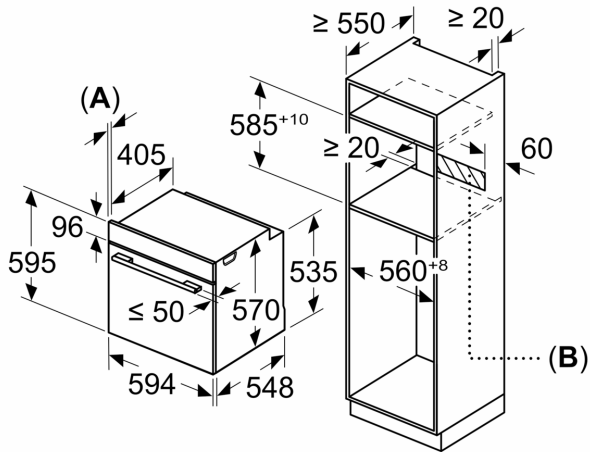

### Datos técnicos

Tipo de construcción: ..... Integrable  
Sistema de limpieza: ..... Hidrolítico  
Dimensiones de instalación necesarias (H x W x D): ..... 585-595 x 560-568 x 550 mm  
Dimensiones de instalación necesarias (H x W x D): ..... 595 x 594 x 548 mm  
Medidas del producto embalado: ..... 675 x 690 x 660 mm  
Material del panel de mandos: ..... Cristal  
Material de la puerta: ..... vidrio  
Peso neto: ..... 34.6 kg  
Volumen útil (de la cavidad): ..... 71 l  
Método de cocción: ..... Regenerar con vapor, Descongelar, Grill total, Aire caliente suave, Aire caliente, Calor intenso, Grill pequeño, Hornear, Horno de leña, Cocción suave, Solera, Turbo grill, Precalentar, Mantener caliente  
Material de la cavidad: ..... Otros  
Regulación de temperatura: ..... Electrónica  
Número de luces interiores: ..... 1  
Longitud del cable de alimentación eléctrica: ..... 120.0 cm  
Código EAN: ..... 4242006309961  
Número de cavidades - (2010/30/CE): ..... 1  
Clase de eficiencia energética (2010/30/EC): ..... A  
Consumo de energía por ciclo convencional (2010/30/EC): ... 0.97 kWh/cycle  
Energy consumption per cycle forced air convection (2010/30/EC): ..... 0.81 kWh/cycle  
Índice de eficiencia energética (2010/30/CE): ..... 95.3 %  
Potencia de conexión: ..... 3600 W  
Intensidad corriente eléctrica: ..... 16 A  
Tensión: ..... 220-240 V  
Frecuencia: ..... 50; 60 Hz  
Tipo de enchufe: ..... Schuko con conexión a tierra  
Accesorios incluidos: ..... 1 x Parrilla profesional, 1 x Bandeja universal, 1 x esponja

**Horno con vapor, 60 x 60 cm, Cristal negro**  
**3HA5178N6**

Dimensiones en mm

Dimensiones en mm

Dimensiones en mm

**A:** 19,5 mm

**B:** Espacio para la conexión del aparato 320 x 115 mm

Montaje con una placa.

Distancia mín.:  
Placa de inducción: 5 mm  
Cocina de gas: 5 mm  
Cocina eléctrica: 2 mm

Dimensiones en mm