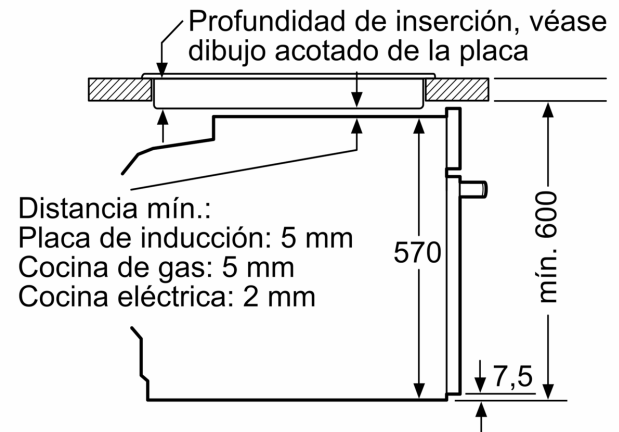

### Datos técnicos

Tipo de construcción: ..... Integrable  
Sistema de limpieza: ..... Hidrolítico  
Dimensiones de instalación necesarias (H x W x D): ..... 585-595 x 560-568 x 550 mm  
Dimensiones de instalación necesarias (H x W x D): ..... 595 x 594 x 548 mm  
Medidas del producto embalado: ..... 675 x 690 x 660 mm  
Material del panel de mandos: ..... Cristal  
Material de la puerta: ..... vidrio  
Peso neto: ..... 34.6 kg  
Volumen útil (de la cavidad): ..... 71 l  
Método de cocción: ..... Regenerar con vapor, Descongelar, Grill total, Aire caliente suave, Aire caliente, Calor intenso, Grill pequeño, Hornear, Horno de leña, Cocción suave, Solera, Turbo grill, Precalentar, Mantener caliente  
Material de la cavidad: ..... Otros  
Regulación de temperatura: ..... Electrónica  
Número de luces interiores: ..... 1  
Longitud del cable de alimentación eléctrica: ..... 120.0 cm  
Código EAN: ..... 4242006309961  
Número de cavidades - (2010/30/CE): ..... 1  
Clase de eficiencia energética (2010/30/EC): ..... A  
Consumo de energía por ciclo convencional (2010/30/EC): ... 0.97 kWh/cycle  
Energy consumption per cycle forced air convection (2010/30/EC): ..... 0.81 kWh/cycle  
Índice de eficiencia energética (2010/30/CE): ..... 95.3 %  
Potencia de conexión: ..... 3600 W  
Intensidad corriente eléctrica: ..... 16 A  
Tensión: ..... 220-240 V  
Frecuencia: ..... 50; 60 Hz  
Tipo de enchufe: ..... Schuko con conexión a tierra  
Accesorios incluidos: ..... 1 x Parrilla profesional, 1 x Bandeja universal, 1 x esponja

**Horno con vapor, 60 x 60 cm, Cristal negro**  
**3HA5178N6**

Dimensiones en mm

Dimensiones en mm

Dimensiones en mm

**A:** 19,5 mm

**B:** Espacio para la conexión del aparato 320 x 115 mm

Montaje con una placa.

Distancia mín.:  
Placa de inducción: 5 mm  
Cocina de gas: 5 mm  
Cocina eléctrica: 2 mm

Dimensiones en mm