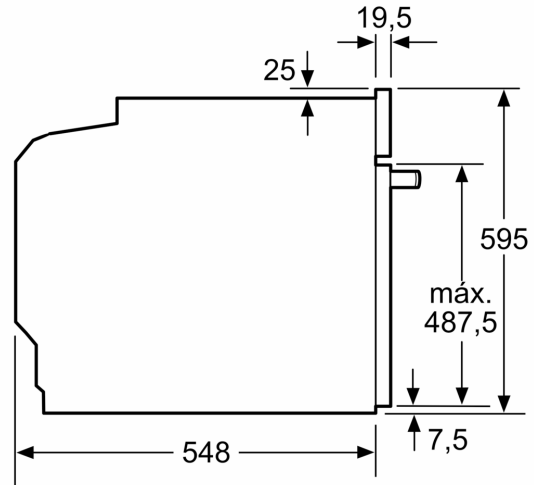

### Datos técnicos

Tipo de construcción: ..... Integrable  
Sistema de limpieza: ..... Hidrolítico  
Dimensiones de instalación necesarias (H x W x D): ..... 585-595 x 560-568 x 550 mm  
Dimensiones de instalación necesarias (H x W x D): ..... 595 x 594 x 548 mm  
Medidas del producto embalado: ..... 675 x 690 x 660 mm  
Material del panel de mandos: ..... Cristal  
Material de la puerta: ..... vidrio  
Peso neto: ..... 34.6 kg  
Volumen útil (de la cavidad): ..... 71 l  
Método de cocción: ..... Regenerar con vapor, Descongelar, Grill total, Aire caliente suave, Aire caliente, Calor intenso, Grill pequeño, Hornear, Horno de leña, Cocción suave, Solera, Turbo grill, Precalentar, Mantener caliente  
Material de la cavidad: ..... Otros  
Regulación de temperatura: ..... Electrónica  
Número de luces interiores: ..... 1  
Longitud del cable de alimentación eléctrica: ..... 120.0 cm  
Código EAN: ..... 4242006309961  
Número de cavidades - (2010/30/CE): ..... 1  
Clase de eficiencia energética (2010/30/EC): ..... A  
Consumo de energía por ciclo convencional (2010/30/EC): ... 0.97 kWh/cycle  
Energy consumption per cycle forced air convection (2010/30/EC): ..... 0.81 kWh/cycle  
Índice de eficiencia energética (2010/30/CE): ..... 95.3 %  
Potencia de conexión: ..... 3600 W  
Intensidad corriente eléctrica: ..... 16 A  
Tensión: ..... 220-240 V  
Frecuencia: ..... 50; 60 Hz  
Tipo de enchufe: ..... Schuko con conexión a tierra  
Accesorios incluidos: ..... 1 x Parrilla profesional, 1 x Bandeja universal, 1 x esponja

**Horno con vapor, 60 x 60 cm, Cristal negro**  
**3HA5178N6**

Dimensiones en mm

Dimensiones en mm

Dimensiones en mm

**A:** 19,5 mm

**B:** Espacio para la conexión del aparato 320 x 115 mm

Montaje con una placa.

Distancia mín.:  
Placa de inducción: 5 mm  
Cocina de gas: 5 mm  
Cocina eléctrica: 2 mm

Dimensiones en mm