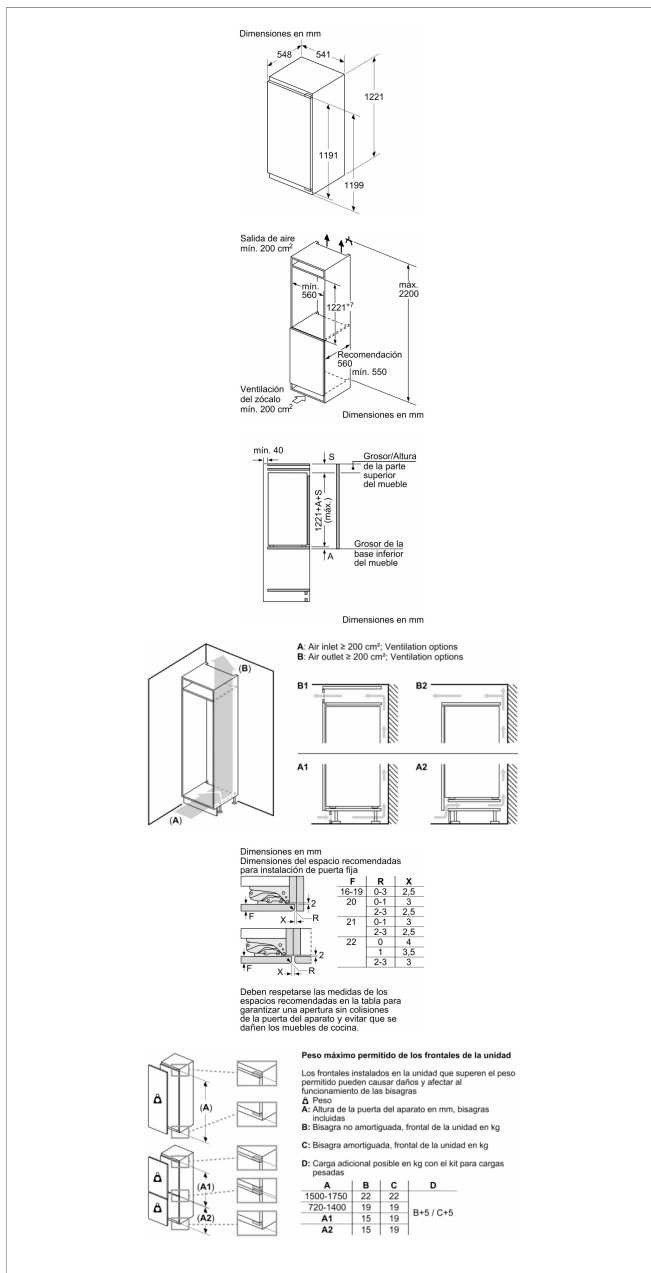

Frigorífico 1 puerta integrable, 122.5 x 56 cm, Sistema de integración de puerta fija
3FIE434S

3FIE434S

- Clase de eficiencia energética E (dentro del rango de A a G)*
- Dimensiones de encastre (alto x ancho x fondo): 122.5 cm x 56 x 55 cm
- Sistema de integración de puerta fija
- Cíclico
- Cajón Fresh para frutas y verduras
- Botellero cromado de gran capacidad
- Bandejas de cristal de seguridad, dos de ellas extensibles con perfil antidesbordamiento
- Visualización interior de la temperatura mediante LED
- Refrigeración "Súper" con autodesconexión
- Alarma acústica de puerta abierta
- Descongelación y evaporación automática en refrigerador
- Sistema eficiente de iluminación cenital mediante LED
- Apertura de puerta a la derecha, puertas reversibles
- Juntas de puerta desmontables e intercambiables

Accesorios incluidos

4242006304065

Frigorífico 1 puerta integrable, 122.5 x 56 cm, Sistema de integración de puerta fija 3FIE434S

Características

Clase de eficiencia energética: E

Promedio anual de consumo de energía en kilovatios hora por año (kWh/a): 101 kWh/a

Opción de puerta panelable: Posible con accesorio

Altura: 1221 mm

Anchura del producto: 541 mm

Fondo del aparato sin tirador: 548 mm

Dimensiones de instalación necesarias (H x W x D): 1225,0 x 560 x 550 mm

Peso neto: 39,3 kg

Potencia de conexión: W

Intensidad corriente eléctrica: 10 A

Bisagra de la puerta: Derecha reversible

Tensión: 220-240 V

Frecuencia: 50 Hz

Longitud del cable de alimentación eléctrica: 230,0 cm