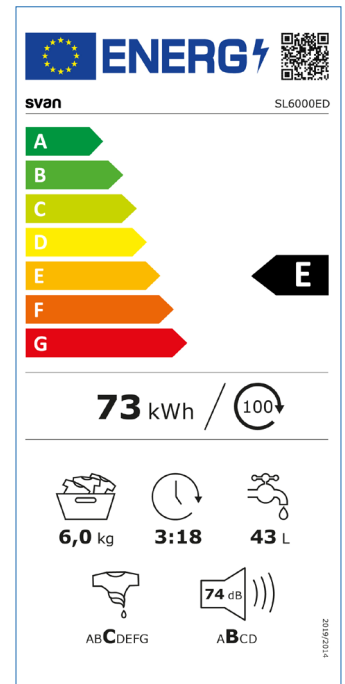

svan

Lavadora 6kg

Lavado | Lavadoras

SL6000ED

Código EAN: 8.445.946.007.478

Color: Blanco

Dimensiones: 850 x 595 x 440 mm

Capacidad

Revoluciones

Display LED

Lavado rápido 15'

Limpieza interior

Tambor diamante

CARACTERÍSTICAS

Tipo	Carga frontal	
Capacidad	6	Kg
Velocidad centrifugado	1000	rpm
Eficiencia energética	E	
Agua restante centrifugado	62%	
Nivel sonoro	74	dB
Nº de programas	12	
Motor	Universal	
Sistema de control	Display LED manual	
Tipo de dispensador	Manual	
Color	Chasis	Blanco
	Puerta	Transparente con marco blanco
Tambor	Material	Acero inoxidable
	Superficie	Diamante
Volumen del tambor	40	L
Tipo de chasis	Estándar	
Tipo de cierre	PTC	
Montaje	Libre instalación	

RENDIMIENTO

Consumo energía ciclo ECO	73	kWh/100ciclos
Consumo de energía	Plena carga	0,91 kWh/ciclo
	Media carga	0,60 kWh/ciclo
	¼ carga	0,554 kWh/ciclo
Consumo de energía	Apagado	0,50
	Reposo	0,01
Consumo agua ciclo ECO	43	L/ciclo
Consumo de agua	Plena carga	45 L/ciclo
	Media carga	41 L/ciclo
	¼ carga	40 L/ciclo
Presión de agua	0,03-1	MPa
Duración ciclo ECO	3:18	h:min
Potencia	1750	W
Voltaje / Frecuencia	240 / 50	V / Hz

DIMENSIONES Y PESOS

Dimensiones	850 x 595 x 440	mm
Diámetro puerta in. / ex.	Ø 300 / Ø 440	mm
Peso	52	kg

svan

Lavadora 6kg

Lavado | Lavadoras

SL6000ED

Código EAN: 8.445.946.007.478

Color: Blanco