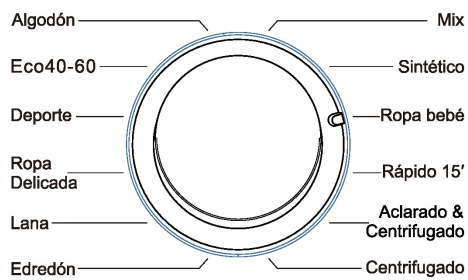

DIMENSIONES Y PESOS

Dimensiones	850 x 595 x 440	mm
Diámetro puerta in. / ex.	Ø 300 / Ø 440	mm
Peso	52	kg

svan

Lavadora 6kg

Lavado | Lavadoras

SL6000ED

Código EAN: 8.445.946.007.478

Color: Blanco

Dimensiones: 850 x 595 x 440 mm

PROGRAMAS

Algodón	Mix
Eco 40-60	Sintético
Deporte	Ropa bebé
Ropa delicada	Rápido 15'
Lana	Aclarado y centrifugado
Edredón	Centrifugado

FUNCIONES

Botón On/Off
Stop&Go (pausa)
Inicio Diferido
Limpieza interior
Selector temperatura
Selector centrifugado
Indicador tiempo restante
Indicador de anomalías
Bloqueo del panel