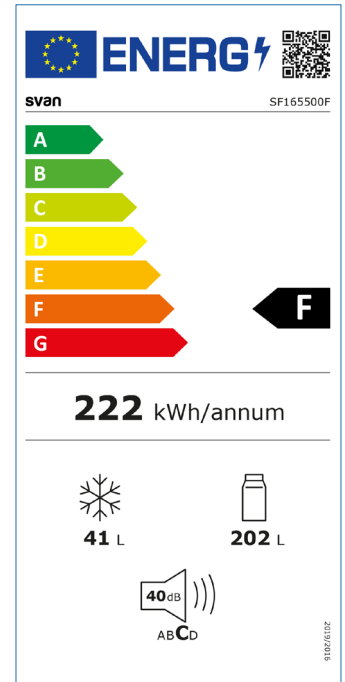

## Frigorífico Cíclico

### CARACTERÍSTICAS

Clase climática	N, ST	
Eficiencia energética	F	
Protección IEC	Clase I	
Nivel sonoro	40	dB
Capacidad	Frigorífico	202 L
	Congelador	41 L
Motor	Universal	
Tecnología funcionamiento	Cíclico	
Sistema de control	Manual	
Rango temperatura	2 ~ 8    -26 ~ -18	°C
Refrigerante (tipo/cantidad)	R600a / 53	g
Estrellas congelador	4	
Capacidad congelación	2	Kg/24h
Autonomía mantenimiento	12	h
Descongelación	Manual	
Luz interior	LED (Reemplazable)	

### RENDIMIENTO

Consumo anual energía	222	kWh
Potencia	90	W
Potencia luz	2	W
Luminancia	100-250	lm
Corriente	0,85	A
Voltaje / Frecuencia	220-240 / 50	V / Hz