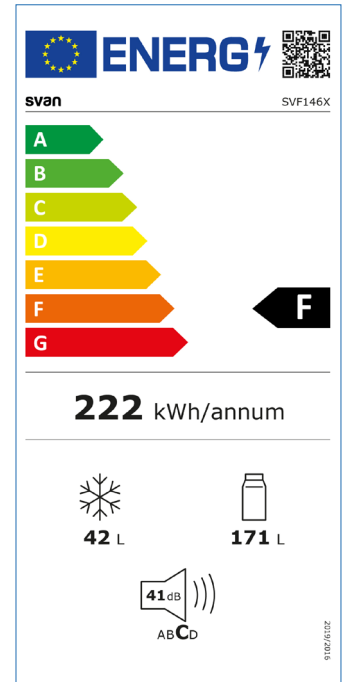

svan

Frigorífico Cíclico

Frío | Frigoríficos 2 Puertas

SVF146X

Código EAN: 8.436.545.224.083

Color: Inox

Dimensiones: 1450 x 540 x 570 mm

Sistema Cíclico

Control electrónico

Luz interior

Puertas Zero Clearance

Silencioso

CARACTERÍSTICAS

Clase climática	N	
Eficiencia energética	A+ / F	
Protección IEC	Clase I	
Nivel sonoro	41	dB
Capacidad	Frigorífico	171 L
	Congelador	42 L
Motor	Universal	
Tecnología funcionamiento	Cíclico	
Sistema de control	Electrónico	
Rango temperatura	-24 ~ 8	°C
Refrigerante (tipo/cantidad)	R600a / 37	g
Estrellas congelador	4	
Capacidad congelación	2,60	Kg/24h
Autonomía mantenimiento	9	h
Descongelación	Manual	
Luz interior	LED (Reemplazable)	

DISEÑO

Color	Inox
Nº puertas	2 (Reversibles)
Puertas Zero Clearance 90°	Sí
Tipo de abertura	Uñero
Soporte	Patas niveladoras

DIMENSIONES Y PESOS

Dimensiones	1450 x 540 x 570	mm
Peso	39	kg

RENDIMIENTO

Consumo anual energía	222	kWh
Potencia	138	W
Potencia luz	2	W
Luminancia	100-250	lm
Corriente	0,65	A
Voltaje / Frecuencia	220-t240 / 50	V / Hz

svan

Frigorífico Cíclico

Frío | Frigoríficos 2 Puertas

SVF146X

Código EAN: 8.436.545.224.083

Color: Inox

Dimensiones: 1450 x 540 x 570 mm

ACCESORIOS