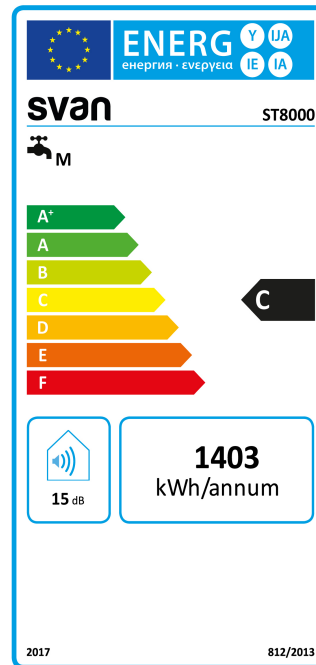

svan

Termos eléctricos

ST8000

Código EAN: 8445946009236

Color: Blanco

Dimensiones: 745 x 450 x 450 mm

-  Capacidad
73 Litros
-  Potencia
1,50 kW
-  Control
Manual
-  Potencia
1,50 kW
-  Temperatura
Ajustable

Características

Tipo instalación	Vertical
Nº tanques	1
Capacidad tanque	28 L
Diseño	Estándar
Color general	Blanco
Material cavidad interna	Acero esmaltado
Eficiencia energética agua caliente	C
Sistema control	Manual
Tipo resistencia	Blindada
Material resistencia	Acero inoxidable
Nivel sonoro	15 dB
Densidad espuma	20 kg/m ³

ST8000

Código EAN: 8445946009236

Color: Blanco

Dimensiones: 745 x 450 x 450 mm

Rendimiento

Carga declarada	S
Consumo energía anual	556 kWh
Potencia	1500 W
Presión agua (máx.)	0,75 MPa
Voltaje (máx.)	240 V
Frecuencia	50 Hz

ST8000

Código EAN: 8445946009236

Color: Blanco

Dimensiones: 745 x 450 x 450 mm

Elementos

Cable alimentación	Sí
Enchufe	Sí
Kit montaje	Sí
Manguito	Sí
Válvula seguridad	Sí