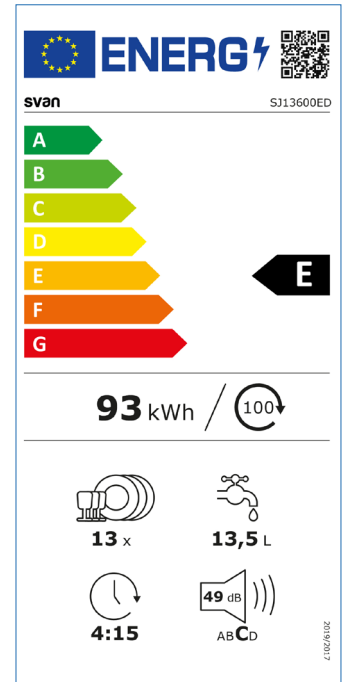

## SJ13600ED

Código EAN: 8.445.946.008.055

Color: Blanco

Dimensiones: 845 x 598 x 598 mm

Capacidad

Nº bandejas

Secado Residual

Display LED

### CARACTERÍSTICAS

Capacidad	13	Cubiertos
Eficiencia energética	E	
Nivel sonoro	49	dB
Motor	Universal	
Sistema de control	Display LED manual	
Nº programas	8	
Sistema de secado	Residual	
Temperatura del agua	70 (máx.)	°C
Color	Externo	Blanco
	Bandejas	Gris
Nº de bandejas	2	
Bandejas de altura regulable	Sí	
Cesta de cubiertos	1	
Brazos rociadores	2	
Montaje	Libre instalación	

### RENDIMIENTO

Consumo energía ciclo ECO	93	kWh/100 ciclos
Consumo de energía	Apagado	0,49 W
	Reposo	0,49 W
Consumo anual ciclo ECO	13,50	L/ciclo
Presión del agua	0,03-1	MPa
Potencia	1920	W
Duración ciclo ECO	4:15	h:min
Voltaje / Frecuencia	220-240 / 50	V / Hz