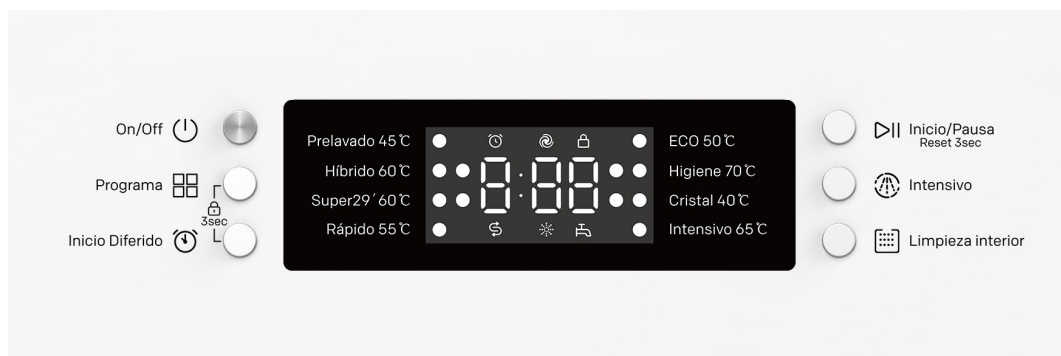

svan

Lavavajillas 60cm libre instalación

Lavavajillas | Lavavajillas 60cm

SJ13600ED

Código EAN: 8.445.946.008.055

Color: Blanco

Dimensiones: 845 x 598 x 598 mm

PROGRAMAS

Pre-lavado	Eco
Híbrido	Higiene
Super	Cristal
Rápido 60'	Intensivo

FUNCIONES

On / Off
Inicio diferido
Stop&Go (pausa)
Limpieza interior
Intensivo
Indicador nivel sal
Indicador nivel abrillantador
Bloqueo del panel

CONTROL Y PROTECCIONES

Protección IPX2
Sensor de agua
Dispositivo anti inundación