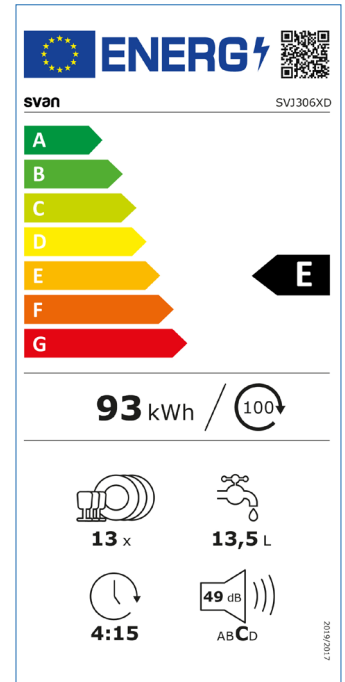

Nº bandejas

Secado Residual

Display LED

Lavado Higiénico

Limpieza Interior

CARACTERÍSTICAS

Capacidad	13	Cubiertos
Nº programas	8	
Eficiencia energética	E	
Nivel sonoro	49	dB
Montaje	Libre instalación	
Motor	Universal	
Sistema de control	Display LED manual	
Sistema de secado	Residual	
Temperatura del agua	70 (máx.)	°C
Color	Externo	Inox
	Bandejas	Gris
Nº de bandejas	2	
Bandejas de altura regulable	Sí	
Cesta de cubiertos	1	
Brazos rociadores	2	

ELEMENTOS

Filtro	Acero inoxidable
Manguera entrada agua	Estándar

RENDIMIENTO

Consumo energía ciclo ECO	93	kWh/100 ciclos
Consumo de energía	Apagado	0,49 W
	Reposo	0,49 W
Consumo anual ciclo ECO	13,50	L/ciclo
Presión del agua	0,03-1	MPa
Potencia	1920	W
Duración ciclo ECO	4:15	h:min
Voltaje / Frecuencia	220-240 / 50	V / Hz

DIMENSIONES Y PESOS

Dimensiones	845 x 598 x 598	mm
Peso	41	kg

svan

Lavavajillas 60cm libre instalación

Lavavajillas | Lavavajillas 60cm

SVJ306XD

Código EAN: 8.436.545.227.602

Color: Inox

Dimensiones: 845 x 598 x 598 mm

PROGRAMAS

Pre-lavado	Eco
Hibrido	Higiene
Super 29'	Cristal
Rápido	Intensivo

FUNCIONES

On / Off
Inicio diferido
Stop&Go (pausa)
Limpieza interior
Intensivo
Indicador nivel sal
Indicador nivel abrillantador
Bloqueo del panel