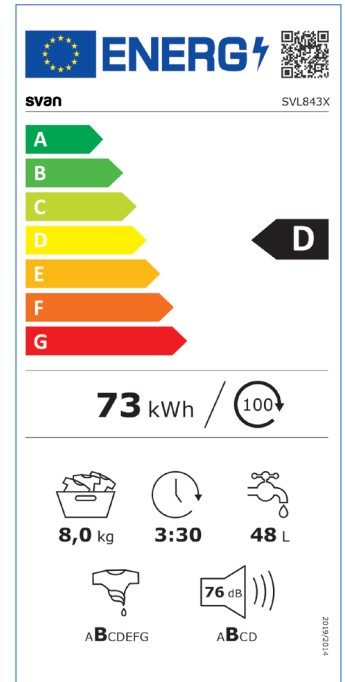

svan

Lavadora 8kg

Lavado | Lavadoras

SVL843X

Código EAN: 8.436.545.224.137

Color: Inox

Dimensiones: 845 x 596 x 590 mm

Capacidad

Revoluciones

Display LED

Lavado antialérgico

Función Stop&Go

Chasis antivibraciones

CARACTERÍSTICAS

Tipo	Carga frontal	
Capacidad	8	Kg
Velocidad centrifugado	1200	rpm
Eficiencia energética	A+++ / D	
Agua restante centrifugado	53%	
Nivel sonoro	76	dB
Nº de programas	15	
Motor	Universal	
Sistema de control	Display LED manual	
Tipo de dispensador	Manual	
Color	Chasis	Inox
	Puerta	Transparente con marco gris
Tambor	Material	Acero inoxidable
	Superficie	Estándar
Volumen del tambor	54	L
Tipo de chasis	Boomerang antivibraciones	
Montaje	Libre instalación	

RENDIMIENTO

Consumo energía ciclo ECO	73	kWh/100ciclos
Consumo de energía	Plena carga	1,10 kWh/ciclo
	Media carga	0,70 kWh/ciclo
	¼ carga	0,63 kWh/ciclo
Consumo de energía	Apagado	0,50
	Reposo	1
Consumo agua ciclo ECO	48	L/ciclo
Consumo de agua	Plena carga	52 L/ciclo
	Media carga	43 L/ciclo
	¼ carga	43 L/ciclo
Presión de agua	0,10-1	MPa
Duración ciclo ECO	3:30	h:min
Potencia	2200	W
Voltaje / Frecuencia	220-240 / 50	V / Hz

DIMENSIONES Y PESOS

Dimensiones	845 x 596 x 590	mm
Diámetro puerta in. / ex.	Ø 300 / Ø 440	mm
Peso	64,50	kg

svan

Lavadora 8kg

Lavado | Lavadoras

SVL843X

Código EAN: 8.436.545.224.137

Color: Inox