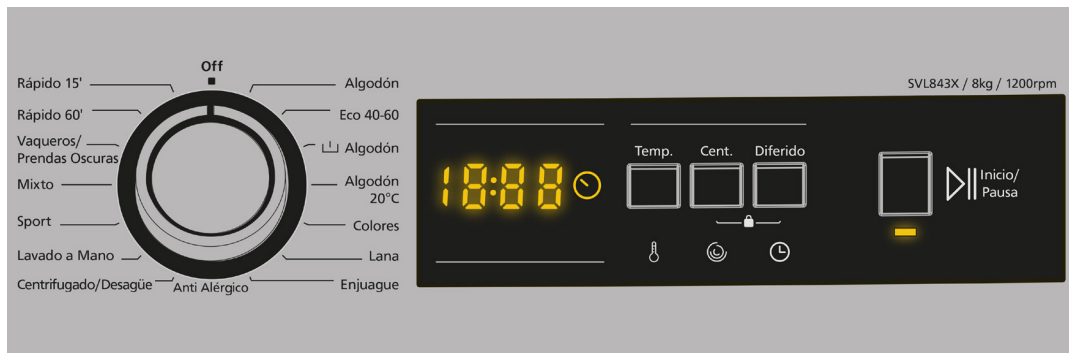

svan

Lavadora 8kg

Lavado | Lavadoras

SVL843X

Código EAN: 8.436.545.224.137

Color: Inox

Dimensiones: 845 x 596 x 590 mm

PROGRAMAS

Rápido 15'	Algodón
Rápido 60'	Eco 40-60
Vaqueros / Prendas oscuras	Algodón Prelavado
Mixto	Algodón 20°C
Sport	Colores
Lavado a mano	Lana
Centrifugado / Desagüe	Enjuague
Anti Alérgico	

FUNCIONES

Stop&Go (pausa)
Inicio Diferido
Selector temperatura
Selector centrifugado
Cancelación centrifugado
Indicador tiempo restante
Indicador de anomalías
Bloqueo del panel

CONTROL Y PROTECCIONES

Sistema Eco-Logic
Antidesbordamiento
Anticalentamiento
Antibalaceo
Antiespuma