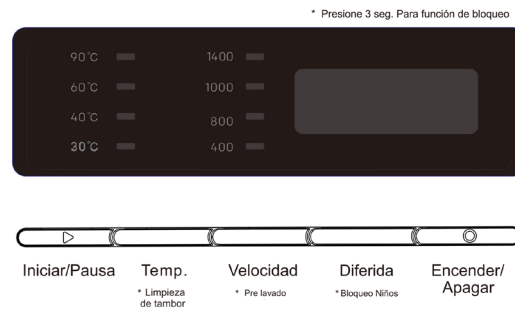

Revoluciones

Motor inverter

Display LED

Ciclo de Vapor

Tambor diamante

CARACTERÍSTICAS

Tipo	Carga frontal	
Capacidad	8	Kg
Velocidad centrifugado	1400	rpm
Eficiencia energética	D	
Agua restante centrifugado	53%	
Nivel sonoro	75	dB
Nº de programas	12	
Motor	Inverter	
Sistema de control	Display LED manual	
Tipo de dispensador	Manual	
Color	Chasis	Inox
	Puerta	Oscura
Tambor	Material	Acero inoxidable
	Superficie	Diamante
Volumen del tambor	51	L
Tipo de chasis	Estándar	
Montaje	Libre instalación	

RENDIMIENTO

Consumo energía ciclo ECO	72	kWh/100ciclos
Consumo de energía	Apagado	0,50
	Reposo	4
Consumo agua ciclo ECO	47	L/ciclo
Presión de agua	0,03-1	MPa
Duración ciclo ECO	3:18	h:min
Potencia	1750	W
Voltaje / Frecuencia	220-240 / 50	V / Hz

DIMENSIONES Y PESOS

Dimensiones	848 x 595 x 518	mm
Diámetro puerta in. / ex.	Ø 300 / Ø 472	mm
Peso	62	kg

svan

Lavadora 8kg

Lavado | Lavadoras

SVL844XMI

Código EAN: 8.436.545.227.978

Color: Inox

Dimensiones: 848 x 595 x 518 mm

PROGRAMAS

Algodón	Mix
Eco 40-60	Rápido 15'
Deporte	Sintético
Edredón	Lana
Ropa bebé	Aclarado y centrifugado
Vapor de agua	Centrifugado

FUNCIONES

- Botón on/off
- Stop&Go (pausa)
- Inicio Diferido (1-24hrs)
- Limpieza tambor
- Prelavado
- Selector temperatura
- Selector centrifugado
- Bloqueo del panel