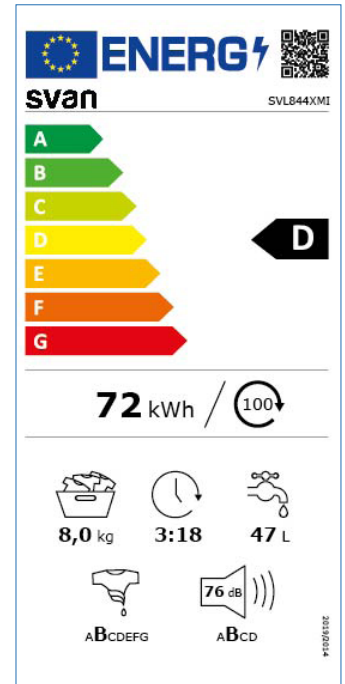

Revoluciones

Motor inverter

Display LED

Ciclo de Vapor

Tambor diamante

CARACTERÍSTICAS

Tipo	Carga frontal	
Capacidad	8	Kg
Velocidad centrifugado	1400	rpm
Eficiencia energética	D	
Agua restante centrifugado	53%	
Nivel sonoro	75	dB
Nº de programas	12	
Motor	Inverter	
Sistema de control	Display LED manual	
Tipo de dispensador	Manual	
Color	Chasis	Inox
	Puerta	Oscura
Tambor	Material	Acero inoxidable
	Superficie	Diamante
Volumen del tambor	51	L
Tipo de chasis	Estándar	
Montaje	Libre instalación	

RENDIMIENTO

Consumo energía ciclo ECO	72	kWh/100ciclos
Consumo de energía	Apagado	0,50
	Reposo	4
Consumo agua ciclo ECO	47	L/ciclo
Presión de agua	0,03-1	MPa
Duración ciclo ECO	3:18	h:min
Potencia	1750	W
Voltaje / Frecuencia	220-240 / 50	V / Hz

DIMENSIONES Y PESOS

Dimensiones	848 x 595 x 518	mm
Diámetro puerta in. / ex.	Ø 300 / Ø 472	mm
Peso	62	kg

svan

Lavadora 8kg

Lavado | Lavadoras

SVL844XMI

Código EAN: 8.436.545.227.978

Color: Inox

Dimensiones: 848 x 595 x 518 mm

PROGRAMAS

Algodón	Mix
Eco 40-60	Rápido 15'
Deporte	Sintético
Edredón	Lana
Ropa bebé	Aclarado y centrifugado
Vapor de agua	Centrifugado

FUNCIONES

- Botón on/off
- Stop&Go (pausa)
- Inicio Diferido (1-24hrs)
- Limpieza tambor
- Prelavado
- Selector temperatura
- Selector centrifugado
- Bloqueo del panel