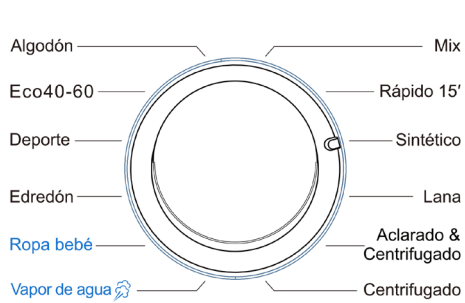

Revoluciones

Motor inverter

Display LED

Ciclo de Vapor

Tambor diamante

CARACTERÍSTICAS

Tipo	Carga frontal	
Capacidad	8	Kg
Velocidad centrifugado	1400	rpm
Eficiencia energética	D	
Agua restante centrifugado	53%	
Nivel sonoro	75	dB
Nº de programas	12	
Motor	Inverter	
Sistema de control	Display LED manual	
Tipo de dispensador	Manual	
Color	Chasis	Inox
	Puerta	Oscura
Tambor	Material	Acero inoxidable
	Superficie	Diamante
Volumen del tambor	51	L
Tipo de chasis	Estándar	
Montaje	Libre instalación	

DIMENSIONES Y PESOS

Dimensiones	848 x 595 x 518	mm
Diámetro puerta in. / ex.	Ø 300 / Ø 472	mm
Peso	62	kg

svan

Lavadora 8kg

Lavado | Lavadoras

SVL844XMI

Código EAN: 8.436.545.227.978

Color: Inox

Dimensiones: 848 x 595 x 518 mm

PROGRAMAS

Algodón	Mix
Eco 40-60	Rápido 15'
Deporte	Sintético
Edredón	Lana
Ropa bebé	Aclarado y centrifugado
Vapor de agua	Centrifugado

FUNCIONES

- Botón on/off
- Stop&Go (pausa)
- Inicio Diferido (1-24hrs)
- Limpieza tambor
- Prelavado
- Selector temperatura
- Selector centrifugado
- Bloqueo del panel